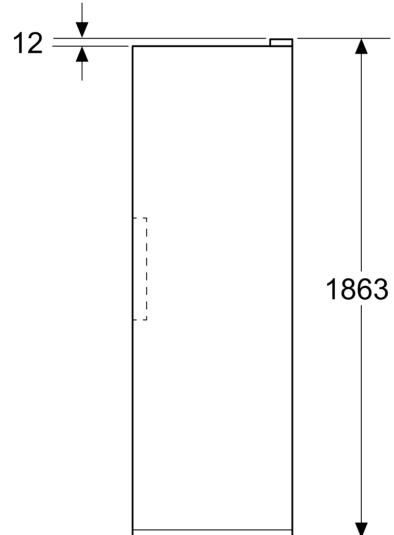

Zubehör

1 x Eiswürfelschale

Sonderzubehör

KSZ39AW00 Verbindungssatz weiß

¹ Auf einer Energieeffizienzklassen-Skala von A bis G

Serie 4, Freistehender Gefrierschrank, 186.2 x 59.5 cm, Weiß GSN36VWCG

- GSN36VWCG

- Gerätemaße (H x B x T): 1862 mm x 595 mm x 663 mm

Technische Informationen

- Klimaklasse: SN-T
- minimale Nennspannung: 220 V - maximale Nennspannung: 240 V
- Netzkabellänge in mm: 2400 mm

Zubehör

- 1 x Eiswürfelschale

Länderspezifische Optionen

- Auf Basis der Ergebnisse der Normprüfung über 24 Std.
Tatsächlicher Verbrauch abhängig von Nutzung/Standort des Geräts.

SONDERZUBEHÖR

Umwelt und Sicherheit

Montage

Serie 4, Freistehender
Gefrierschrank, 186.2 x 59.5 cm,
Weiß
GSN36VWCG

Maße in mm

Maße in mm

Maße in mm