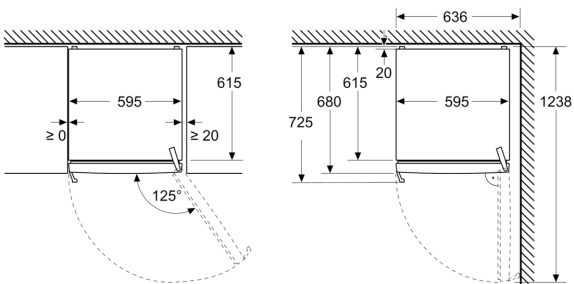

- Gerätemaße (H x B x T): 1862 mm x 595 mm x 663 mm

Technische Informationen

- Klimaklasse: SN-T
- minimale Nennspannung: 220 V - maximale Nennspannung: 240 V
- Netzkabellänge in mm: 2400 mm

Zubehör

- 1 x Eiswürfelschale

Länderspezifische Optionen

- Auf Basis der Ergebnisse der Normprüfung über 24 Std.
Tatsächlicher Verbrauch abhängig von Nutzung/Standort des Geräts.

SONDERZUBEHÖR

Umwelt und Sicherheit

Montage

Serie 4, Freistehender
Gefrierschrank, 186.2 x 59.5 cm,
Weiß
GSN36VWCG

Maße in mm

Maße in mm

Maße in mm