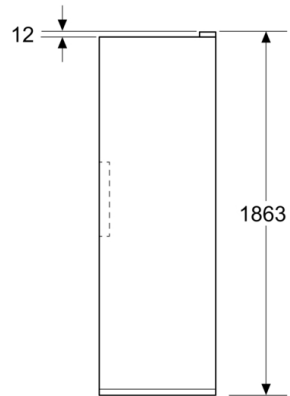

### Maße

- Gerätemaße ( H x B x T): 1862 mm x 595 mm x 663 mm

### Montage

**Serie 6, Freistehender Kühlschrank, 186.2 x  
59.5 cm, Inox  
KSN36AICM**

Maße in mm

Maße in mm

Maße in mm