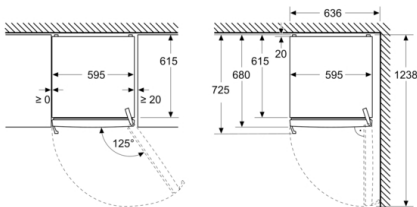

- 1 Multi Box
- 1 VitaFresh Schubalde(n) für Obst & Gemüse
- 2 VitaFresh Schubalde(n) für Fisch & Fleisch

Maße

- Gerätemaße (H x B x T): 1862 mm x 595 mm x 663 mm

Technische Informationen

- Klimaklasse: SN-T
- minimale Nennspannung: 220 V - maximale Nennspannung: 240 V
- Netzkabellänge in mm: 2400 mm

Maße in mm

Maße in mm

Maße in mm