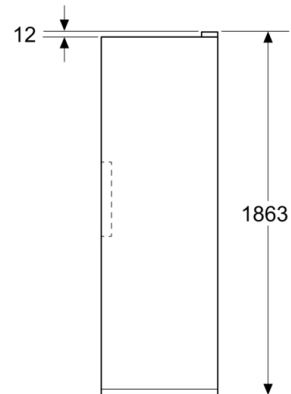

- 1 Multi Box
- 1 VitaFresh Schubalde(n) für Obst & Gemüse
- 2 VitaFresh Schubalde(n) für Fisch & Fleisch

Maße

- Gerätemaße (H x B x T): 1862 mm x 595 mm x 663 mm

Technische Informationen

- Klimaklasse: SN-T
- minimale Nennspannung: 220 V - maximale Nennspannung: 240 V
- Netzkabellänge in mm: 2400 mm

Maße in mm

Maße in mm

Maße in mm