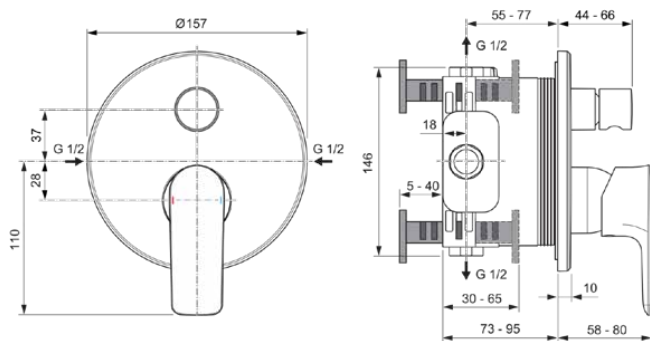

CONNECT AIR

A8740AA

CONNECT AIR | Badearmatur UP Bausatz 2 157x80x188.5 mm, Amount of outlets: 2 in chrom, Kit 1 required (A1000) | SmartShine Oberfläche

Bild & Zeichnung

Allgemeine Informationen

Produktkategorie:	Badearmaturen
Produktart:	Badearmatur UP Bausatz 2
Marke:	Ideal Standard
Kollektion:	CONNECT AIR
Designer:	Ideal Standard
Colour:	AA - Chrom
Oberflächenbeschaffenheit:	glänzend
Höhe (mm):	188.5
Breite (mm):	157
Ausladung (mm):	58 - 80
Befestigungsart:	Kit 1 benötigt
Empfohlenes Unterputz-Kit:	A1000
Nettogewicht (kg):	1.50
EAN Code:	4015413373296

Features

SmartShine Oberfläche

Downloads

- [Installation Guide](#)
- [Spare Parts List](#)

Produktstandards & Zertifikate

Normen: EN 1111 | EN 200

Produktspezifikationen

Anzahl der Rosette(n):	1
Anzahl der Griffe:	1
Anzahl der Ausläufe:	2
Farbcode:	AA
Farbbeschreibung:	chrom
DVGW-Eigensicher:	Ja
Einstellbar Spülzeit:	Nein
Griffposition:	Vorderseite
Material:	Metall
Material der Rosette(n):	Metall
Material des Griffs:	Metall
Materialspezifikation:	Messing
Betriebs-Höchstdruck (bar):	10
Betriebs-Mindestdruck (bar):	0.5
PVD Technologie:	Nein
Form der Rosette(n):	Rund
Smartshine:	Ja
Oberflächenschutz:	verchromt

CONNECT AIR

A8740AA

CONNECT AIR | Badearmatur UP Bausatz 2 157x80x188.5 mm, Amount of outlets: 2 in chrom, Kit 1 required (A1000) | SmartShine Oberfläche

Produktspezifikationen

Oberflächenbeschaffenheit:	glänzend
Temperaturbegrenzer:	Ja
Griffart:	Betätigungshebel
Art der Temperaturkontrolle:	Manuelle Betätigung
Mit Umstelleinheit:	Ja
Mit Rosette(n):	Ja
Mit Griff(en):	Ja
Mit Handbrause-Set:	Nein
Mit Kopfbrause:	Nein
Mit Brausekombination:	Nein
Befestigungsart:	Kit 1 benötigt
Montageart:	Wandeinbau