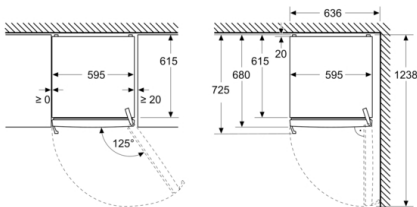

- Gerätemaße (H x B x T): 1862 mm x 595 mm x 663 mm

Technische Informationen

- Klimaklasse: SN-T
- minimale Nennspannung: 220 V - maximale Nennspannung: 240 V
- Netzkabellänge in mm: 2400 mm

Zubehör

- 1 x Eiswürfelschale

Länderspezifische Optionen

- Auf Basis der Ergebnisse der Normprüfung über 24 Std. Tatsächlicher Verbrauch abhängig von Nutzung/Standort des Geräts.

SONDERZUBEHÖR

Umwelt und Sicherheit

Montage

**Serie 6, Freistehender Gefrierschrank, 186.2
x 59.5 cm, Inox
GSN36AICM**

Maße in mm

Maße in mm

Maße in mm