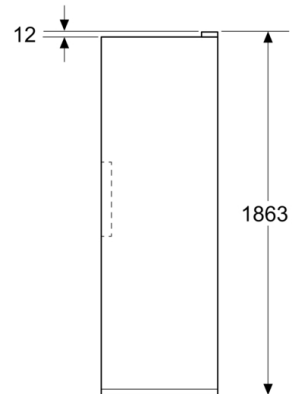

- Gerätemaße (H x B x T): 1862 mm x 595 mm x 663 mm

Technische Informationen

- Klimaklasse: SN-T
- minimale Nennspannung: 220 V - maximale Nennspannung: 240 V
- Netzkabellänge in mm: 2400 mm

Zubehör

- 1 x Eiswürfelschale

Länderspezifische Optionen

- Auf Basis der Ergebnisse der Normprüfung über 24 Std. Tatsächlicher Verbrauch abhängig von Nutzung/Standort des Geräts.

SONDERZUBEHÖR

Umwelt und Sicherheit

Montage

**Serie 6, Freistehender Gefrierschrank, 186.2
x 59.5 cm, Inox
GSN36AICM**

Maße in mm

Maße in mm

Maße in mm