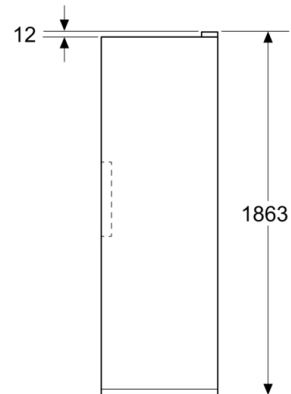

- Gerätemaße (H x B x T): 1862 mm x 595 mm x 663 mm

Technische Informationen

- Klimaklasse: SN-T
- minimale Nennspannung: 220 V - maximale Nennspannung: 240 V
- Netzkabellänge in mm: 2400 mm

Zubehör

- 1 x Eiswürfelschale

Länderspezifische Optionen

- Auf Basis der Ergebnisse der Normprüfung über 24 Std. Tatsächlicher Verbrauch abhängig von Nutzung/Standort des Geräts.

SONDERZUBEHÖR

Umwelt und Sicherheit

Montage

**Serie 4, Freistehender Gefrierschrank, 186.2
x 59.5 cm, Metall-Optik
GSN36VLDG**

Maße in mm

Maße in mm

Maße in mm