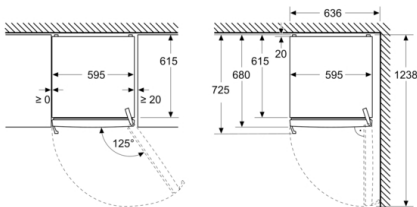

- Gerätemaße (H x B x T): 1862 mm x 595 mm x 663 mm

Technische Informationen

- Klimaklasse: SN-T
- minimale Nennspannung: 220 V - maximale Nennspannung: 240 V
- Netzkabellänge in mm: 2400 mm

Zubehör

- 1 x Eiswürfelschale

Länderspezifische Optionen

- Auf Basis der Ergebnisse der Normprüfung über 24 Std. Tatsächlicher Verbrauch abhängig von Nutzung/Standort des Geräts.

SONDERZUBEHÖR

Umwelt und Sicherheit

Montage

**Serie 4, Freistehender Gefrierschrank, 186.2
x 59.5 cm, Metall-Optik
GSN36VLDG**

Maße in mm

Maße in mm

Maße in mm