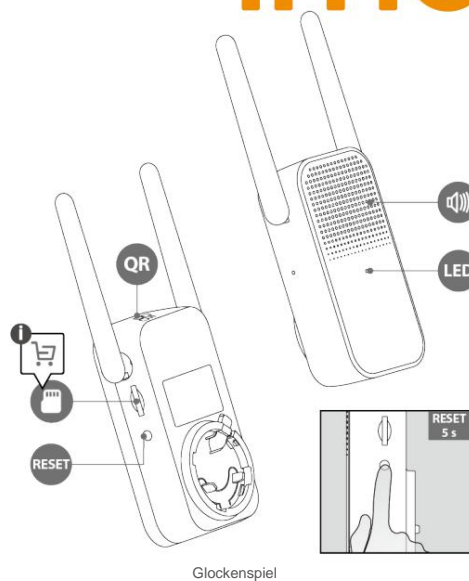

Spezifikationen

Video-Türklingel

1/2,8" Progressive CMOS
3 MP (2048 x 1536)
Nachtsicht: 5 m (16,5 Fuß) Entfernung
2,3 mm Festbrennweite, 30° Schwenkbereich
Sichtfeld: 125° (H), 98° (D), 166° (D)
5000-mAh-Akku

Video & Audio

Videokomprimierung: H.265
Bis zu 15 Bilder pro Sekunde Bildrate
Zwei-Wege-Kommunikation
8-facher Digitalzoom

Mitteilungsverwaltung

Benachrichtigung bei Türklingelanruf
PIR-Bewegungsmelder
Erkennung von Herumlungen
Automatischer Energiesparmodus

Netzwerk

Wi-Fi: IEEE 802.11b/g/n, 2,4 GHz
Chime fungiert als WLAN-Verstärker für die Türklingel.
imou App: iOS, Android

Was ist in der Box?

- 1x Türklingel
- 1x Schnellstartanleitung
- 1x Oberflächenmontagehalterung
- 1x USB-Ladekabel
- 3x Drahtklemmen
- 2x 3M Kleber
- 1x Klingelstecker
- 1x Schraubenpaket
- 1x Pin
- 1x Installationspositionsplan
- 2x Verlängerungskabel
- 1x Überbrückungskabel
- 1x Klangspiel

Hilfsschnittstelle

Video-Türklingel:

Eingebautes Mikrofon und Lautsprecher
Ein-/Ausschalter

Glockenspiel:

Micro-SD-Kartensteckplatz (bis zu 512 GB)
Eingebauter Lautsprecher
Reset-Taste

Allgemein

Video-Türklingel:

Ladeleistung: DC 5V 1A, Typ-C-Anschluss
Optionales festverdrahtetes Netzteil (8-24VAC, 5VA)
Leistungsaufnahme: bis zu 2,27 W;
Betriebsumgebung: -20 °C bis +50 °C, weniger als 95 % relative Luftfeuchtigkeit;
Ladetemperatur: 0 °C bis +45 °C
Abmessungen: 150 x 55 x 50,3 mm (5,9 x 2,2 x 2,0 Zoll)
Gewicht: 237,5 g (0,5 lb)
CE-zertifiziert, wetterfest

Glockenspiel:

Wechselstromversorgung: 100-240 V AC
Leistungsaufnahme: bis zu 3 W
Arbeitsumgebung: -10 °C bis +45 °C, weniger als 95 % relative Luftfeuchtigkeit
Abmessungen: 95,5 x 65,1 x 30,2 mm (3,8 x 2,6 x 1,2 Zoll)
Gewicht: 79 g (0,2 lb)
DAS