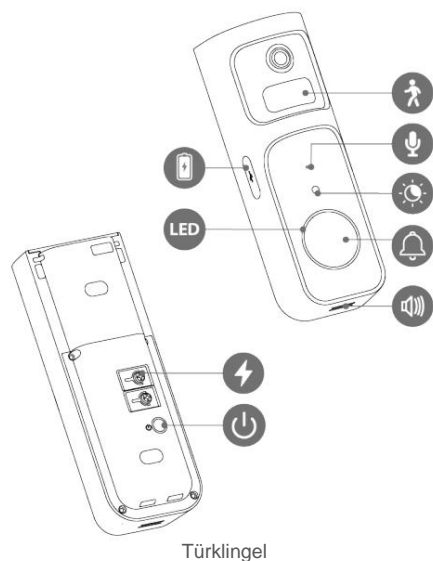

Spezifikationen

Video-Türklingel

1/2,8" Progressive CMOS
3 MP (2048 x 1536)
Nachtsicht: 5 m (16,5 Fuß) Entfernung
2,3 mm Festbrennweite, 30° Schwenkbereich
Sichtfeld: 125° (H), 98° (D), 166° (D)
5000-mAh-Akku

Video & Audio

Videokomprimierung: H.265
Bis zu 15 Bilder pro Sekunde Bildrate
Zwei-Wege-Kommunikation
8-facher Digitalzoom

Mitteilungsverwaltung

Benachrichtigung bei Türklingelanruf
PIR-Bewegungsmelder
Erkennung von Herumlungen
Automatischer Energiesparmodus

Netzwerk

Wi-Fi: IEEE 802.11b/g/n, 2,4 GHz
Chime fungiert als WLAN-Verstärker für die Türklingel.
imou App: iOS, Android

Was ist in der Box?

- 1x Türklingel
- 1x Schnellstartanleitung
- 1x Oberflächenmontagehalterung
- 1x USB-Ladekabel
- 3x Drahtklemmen
- 2x 3M Kleber
- 1x Klingelstecker
- 1x Schraubenpaket
- 1x Pin
- 1x Installationspositionsplan
- 2x Verlängerungskabel
- 1x Überbrückungskabel
- 1x Klangspiel

Hilfsschnittstelle

Video-Türklingel:

Eingebautes Mikrofon und Lautsprecher
Ein-/Ausschalter

Glockenspiel:

Micro-SD-Kartensteckplatz (bis zu 512 GB)
Eingebauter Lautsprecher
Reset-Taste

Allgemein

Video-Türklingel:

Ladeleistung: DC 5V 1A, Typ-C-Anschluss
Optionales festverdrahtetes Netzteil (8-24VAC, 5VA)
Leistungsaufnahme: bis zu 2,27 W;
Betriebsumgebung: -20 °C bis +50 °C, weniger als 95 % relative Luftfeuchtigkeit;
Ladetemperatur: 0 °C bis +45 °C
Abmessungen: 150 x 55 x 50,3 mm (5,9 x 2,2 x 2,0 Zoll)
Gewicht: 237,5 g (0,5 lb)
CE-zertifiziert, wetterfest

Glockenspiel:

Wechselstromversorgung: 100-240 V AC
Leistungsaufnahme: bis zu 3 W
Arbeitsumgebung: -10 °C bis +45 °C, weniger als 95 % relative Luftfeuchtigkeit
Abmessungen: 95,5 x 65,1 x 30,2 mm (3,8 x 2,6 x 1,2 Zoll)
Gewicht: 79 g (0,2 lb)
DAS