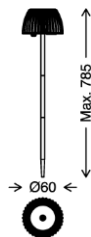

# BRILONER®

Briloner Leuchten GmbH & Co. KG  
Am Steinbach 14, D-59872 Meschede

IP44

**7678025**

Brilo unplugged  
RIFFLE Akku Nano Spießleuchten mit Lichtkante 2er-Set - Anthrazit  
Metall, Kunststoff  
inkl. LED-Modul 1,5W, 130lm  
2.700K  
25.000h Lebensdauer, RA>=80  
inkl. stufenlosem Touchdimmer  
inkl. Memoryfunktion  
maximale Leuchtdauer 24h  
inkl. Akku 1.400mAh  
inkl. 0,5m USB-C auf C Kabel  
IP44  
Ø60x785mm (DxH)

4 0 0 2 7 0 7 4 9 4 0 9 6