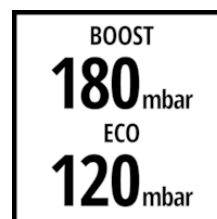

Der Einhell Professional Akku-Nass-Trockensauger TP-VC 18/10 Li BL L-Solo ist Teil der Power X-Change Familie und hat eine Saugleistung von bis zu 180 mbar und einen 10-L-Behälter. Angetrieben wird das Gerät vom Einhell Brushless Motor für mehr Kraft und längere Laufzeit. Nach Online-Registrierung gelten 10 Jahre Garantie auf den Motor. Der Sauger ist mit dem Einhell Half Size E-Case System kompatibel. Die 2 Saugmodi sorgen für max. Akkulaufzeit oder max. Leistung. Geliefert wird der Sauger mit Saugschlauch, Saugrohre, breite Saugdüse, Fugendüse, Tragegurt, Aufblasadapter, Faltenfilter (Staubklasse L), Vliesbeutel und Schaumstofffilter. Akku und Ladegerät sind separat erhältlich.

Technische Daten

- | | |
|---------------------------|-----------|
| - Saugschlauchlänge | 180 cm |
| - Saugschlauchdurchmesser | 36 mm |
| - Behältervolumen | 10 L |
| - Max. Saugleistung | 180 mbar |
| - PXC-Akku Spannung | 18 V |
| - Schalldruckpegel LpA | 71 dB (A) |