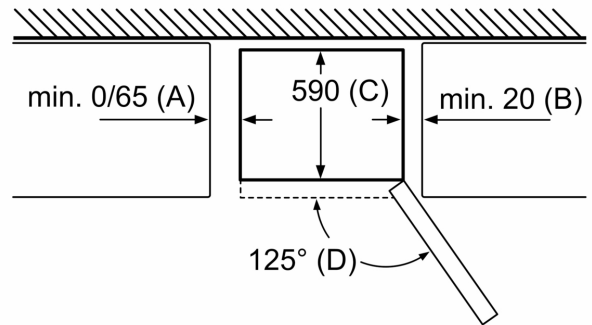

Maße

- Gerätemaße (H x B x T): 176.0 cm x 60.0 cm x 66.0 cm

Technische Informationen

- Türanschlag rechts, wechselbar
- Höhenverstellbare Füße vorne, Rollen hinten
- 220 - 240 V
- Klimaklasse: SN-T

Zubehör

- Temperaturindikator (innen)

Länderspezifische Optionen

- Auf Basis der Ergebnisse der Normprüfung über 24 Std. Tatsächlicher Verbrauch abhängig von Nutzung/Standort des Geräts.

**Serie 2, Freistehende
Kühl-Gefrier-Kombination mit
Gefrierbereich unten, 176 x 60 cm,
Weiß, Total No Frost
KGN33NWEB**

Gerätename	a	b	c	d	e	f
KGN33 (Innengriff)	1760	600	660	590	600	1210

Beschreibung	
a	Höhe
b	Breite
c	Tiefe bei geschlossener Tür ohne Griff
d	Schrantiefe
e	Breite bei 90° geöffneter Tür
f	Tiefe bei geöffneter Tür

Maße in mm

Gerätename	A	B	C	D
KGN33, 36, 39, 46, 49	0/65	20	590	125
KGF39, 49	0/65	20	590	125

Abmessung A:
Bei Modellen mit vertikal integrierten Griffen,
ist für ein einfaches Öffnen ein
Mindestabstand von 65 mm erforderlich.