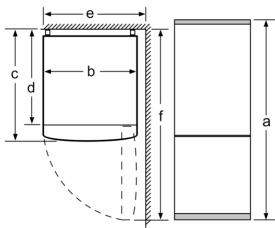

Maße

- Gerätemaße (H x B x T): 176.0 cm x 60.0 cm x 66.0 cm

Technische Informationen

- Türanschlag rechts, wechselbar
- Höhenverstellbare Füße vorne, Rollen hinten
- 220 - 240 V
- Klimaklasse: SN-T

Zubehör

Gerätename	a	b	c	d	e	f
KGN33 (Innengriff)	1760	600	660	590	600	1210

Beschreibung	
a	Höhe
b	Breite
c	Tiefe bei geschlossener Tür ohne Griff
d	Schrantiefe
e	Breite bei 90° geöffneter Tür
f	Tiefe bei geöffneter Tür