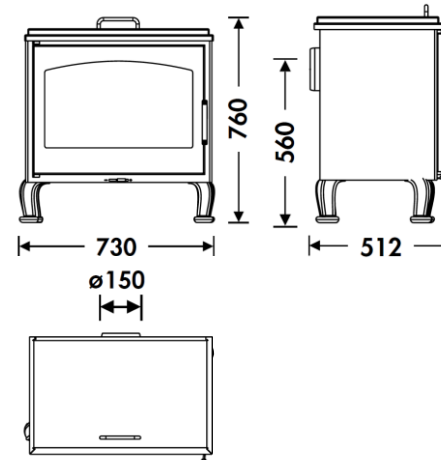

PROVENCE DE