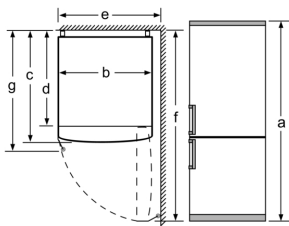

**Serie 2, Freistehende
Kühl-Gefrier-Kombination mit
Gefrierbereich unten, 186 x 60 cm,
Weiss, Total No Frost
KGN36NWEA**

Gerätename	a	b	c	d	e	f	g
KGN36 (Innerer Griff)	1860	600	660	590	600	1210	660
KGN36 (Äusserer Griff)	1860	600	660	590	640	1210	700

Spezifikation	
a	Höhe
b	Breite
c	Tiefe mit geschlossener Tür, ohne Griff
d	Schranktiefe
e	Breite mit bis 90° geöffneter Tür
f	Tiefe mit geöffneter Tür
g	Tiefe mit geschlossener Tür, mit Griff

Masse in mm