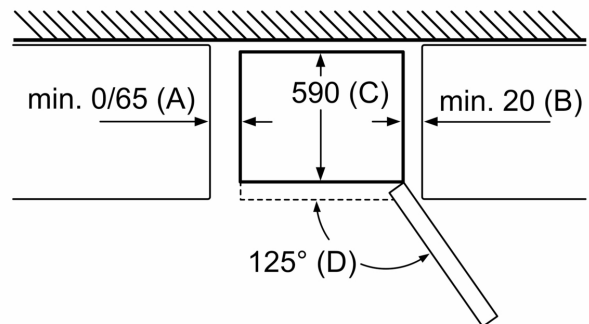

- ¹Auf Basis der Ergebnisse der Normprüfung über 24 Std.
Tatsächlicher Verbrauch abhängig von Nutzung/Standort des

Geräts.

- Damit der deklarierte Energieverbrauch erzielt wird, sind die dem Gerät beigefügten Abstandshalter zu verwenden. Hierdurch vergrößert sich die Gerätetiefe um ca. 3,5 cm. Das Gerät ist ohne Verwendung der Abstandshalter voll funktionsfähig, hat aber einen geringfügig höheren Energieverbrauch.

Spezifikation	
a	Höhe
b	Breite
c	Tiefe mit geschlossener Tür, ohne Griff
d	Schranktiefe
e	Breite mit bis 90° geöffneter Tür
f	Tiefe mit geöffneter Tür
g	Tiefe mit geschlossener Tür, mit Griff

Masse in mm