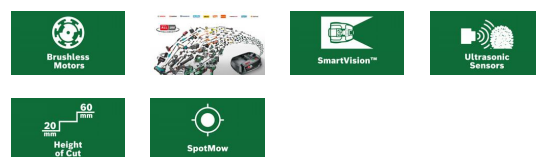

0 600 8E1 101 – VISIMOW18V-200

Artikelnummer	0 600 8E1 101
GTIN	4053423864427
Kartonschachtel	✓

Technische Daten

Beschreibung

Unterteilung der Produktkategorien	Mähroboter
Schnitthöhenverstellung	stufenlos
Geräuschpegel	Messwerte für Geräusch ermittelt entsprechend EN 50636-2-107. Der A-bewertete Geräuschpegel des Elektrowerkzeugs beträgt typischerweise: Schalldruckpegel 46 dB(A); Schalleistungspegel 54 dB(A). Unsicherheit K= 3 dB.
Verpackungsabmessungen (Länge)	440 mm
Verpackungsabmessungen (Breite)	365 mm
Verpackungsabmessungen (Höhe)	244 mm
Verpackungsmaße (L x B x H)	440 x 365 x 244 mm

Technische Daten

Akkuspannung	18,0 V
Empfohlene Rasenfläche, max.	200 m ²
Akku ersetzbar	Ja
Schnittbreite	18 cm
Schneidsystem	3 Drehklingen
Schnitthöhe	20 – 60 mm
Max. Steigung	35 %
Werkzeugabmessungen (L x B x H)	439 x 348 x 226 mm
Gewicht	6,900 kg

- Einfache Einrichtung mit 3 Tastendrücken, vom Geräteschuppen bis zum Mäheinsatz in Sekundenschnelle
- Das SmartVision-System ermöglicht die drahtlose, infrastrukturfreie Einrichtung
- Teilautonome Freiheit für das Mähen mehrerer Rasenflächen und Zonen bis zu 200 m²
- 3-schneidige Messerscheibe mit 18 cm Schnittbreite
- Einstellbare Schnitthöhe von 20 bis 60 mm für individuelle Ergebnisse
- SpotMow konzentriert sich auf bestimmte Stellen im Garten, um den Rasen vollständig zu mähen.
- POWER FOR ALL ALLIANCE: 1 Akku, 10+ Marken, 150+ Produkte