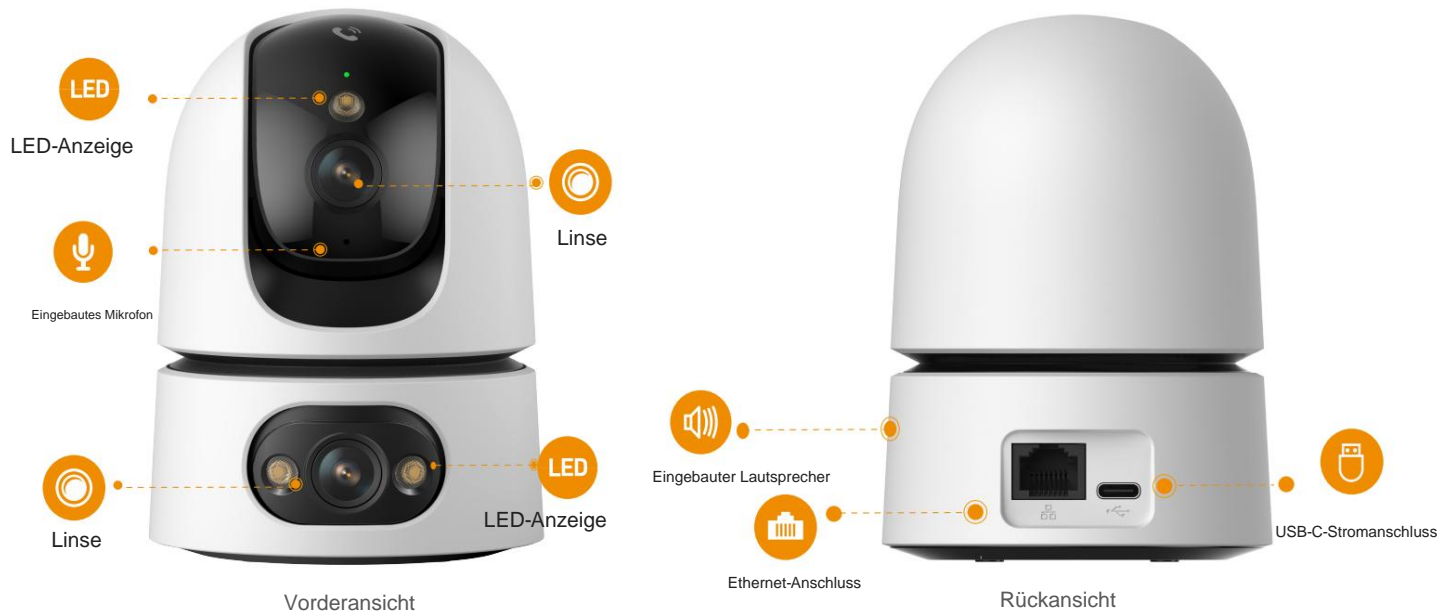

Spezifikationen

Kamera

1/3" Progressive CMOS
3 MP (2304 x 1296)
Nachtsicht: 15 m (49 Fuß) Reichweite
3,6-mm-Festbrennweite
Sichtfeld: 91° (H), 47° (V), 107° (D)
Schwenk-Neige-Objektiv: 355° Schwenkbereich & 0-90° Neigung
Festbrennweite: 0-355° Schwenkbereich & 0-15° Neigungsbereich (manuell)

Video & Audio

Videokomprimierung: H.265/H.264
Bis zu 15 Bilder pro Sekunde (fps) Bildrate
8-facher Digitalzoom
Zwei-Wege-Audio

Mitteilungsverwaltung

Anrufbenachrichtigung per Fingertipp
Bewegungserkennung
Personenerkennung
Haustiererkennung
Konfigurierbarer Bereich
Alarm wegen ungewöhnlichen Geräuschs

Netzwerk

Wi-Fi: Dualband-Wi-Fi 6 (2,4 GHz & 5 GHz) 2,4 GHz:
IEEE 802.11b/g/n/ax 5 GHz: IEEE
802.11a/n/ac/ax

Imou-App: iOS, Android
Onvif

Hilfsschnittstelle

Micro-SD-Kartensteckplatz (bis zu 512 GB)
Eingebautes Mikrofon und Lautsprecher
Reset-Taste

Allgemein

Gleichstromnetzteil 5 V, 1,5 A,
Leistungsaufnahme: < 7,5 W
Arbeitsumgebung: -10 °C bis +45 °C, weniger als 95 % relative Luftfeuchtigkeit
Abmessungen (L x B x H): 82,2 mm
x 82,2 mm x 115,4 mm
Gewicht: 0,23 kg CE

Was ist in der Box?

- 1x Kamera
- 1x Schnellstartanleitung
- 1x Netzteil - 1x Stromkabel
- 1x Schraubenpaket - 1x Montageplatte - 1x Installationspositionsplan