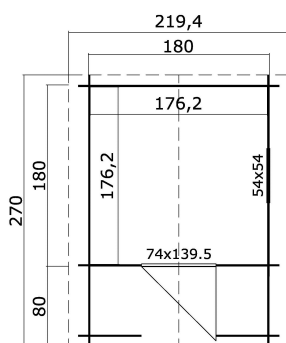

19  
mm

1

3

VERPACKUNG: 1 PALETTE(N)

270 x 118 x 33 cm  
256 kg

EAN 4743329236359

## DIMENSIONEN

Fläche	3.10 m <sup>2</sup>
Dachabmessungen	2.19 x 2.70 m
Rauminhalt m <sup>3</sup>	≈ 5.22 m <sup>3</sup>
Seitenwandhöhe	≈ 1.48 m
Firsthöhe	≈ 1.88 m
Vordach	≈ 80 cm

## FENSTER &amp; TÜR

1 x Einzeltür (XGZ*)	74.0 x 138.0 cm
1 x feststehendes Einzelfenster (XGC*)	54.0 x 54.0 cm

\*XGC: Classic mit Plexiglas

\*XGZ: Tür mit Plexiglas für Gerätehaus

## DACH UND FUSSBODEN

Dachbretter	15x90 mm
Fussbodenbretter	15x90 mm
Dachfläche	6.48 m <sup>2</sup>
Dachwinkel	≈ 24.2 °
Imprägnierte Unterkonstruktion	70x45 mm

\*Optional Dacheindeckung