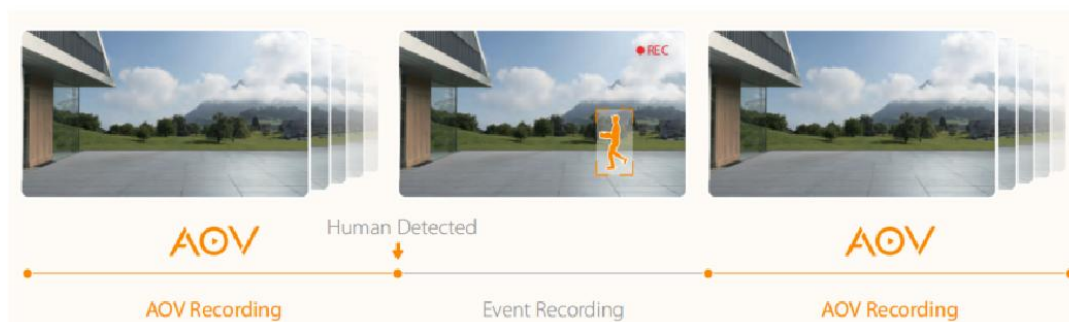

imou

AOV PT 5MP Kit

4G & Wi-Fi

Mit 5W Solarmodul

IPC-B7ED-5M1TEA-EU/FSP14

AOV PT ermöglicht es Ihnen, jederzeit und überall live zu sehen, was zu Hause passiert. Das Gerät wurde für echte 24/7-Unabhängigkeit entwickelt – dank des verbesserten 5-W-Solarmoduls und eines leistungsstarken 10.000-mAh-Akkus. Bereits 2 Stunden direktes Sonnenlicht pro Tag reichen aus, um bei Nutzung des mitgelieferten Solarpanels den Energiebedarf für bis zu 100 Ereignisauslösungen täglich zu decken – ganz ohne Sorgen über die Akkulaufzeit. Zusätzlich bietet AOV PT ein neues Sicherheitsniveau mit nahtloser Konnektivität über Mobilfunk und WLAN für maximale Flexibilität. Im Vergleich zu herkömmlichen akkubetriebenen Kameras kann AOV PT vollständigere und kontinuierlichere intelligente Aufnahmen mit präziserer Erkennung liefern. Im Vergleich zu Kameras, die eine dauerhafte Stromversorgung benötigen, ist AOV PT deutlich einfacher zu installieren – ganz ohne Verkabelung – und eignet sich daher ideal für Orte ohne Strom- oder Internetzugang. AOV PT wurde entwickelt, um Ihnen ein überlegenes Produkterlebnis zu bieten und gleichzeitig Ihr Zuhause zuverlässig zu schützen.

AOV PT hebt das Erlebnis auf ein neues Niveau – dank der neuesten Always-on-Video-(AOV)-Technologie. Mit AOV nutzt die Kamera ihre Ressourcen intelligent, indem sie Zeitrafferaufnahmen aus Bildern erstellt, die in Ihren festgelegten Intervallen aufgenommen werden. Zusätzlich zeichnet sie bei einem Alarm vollständige Videos auf und steuert dabei den Energieverbrauch jeder einzelnen Aktion präzise. Dadurch wird die Haussicherheit verbessert und gleichzeitig der Akku geschont.