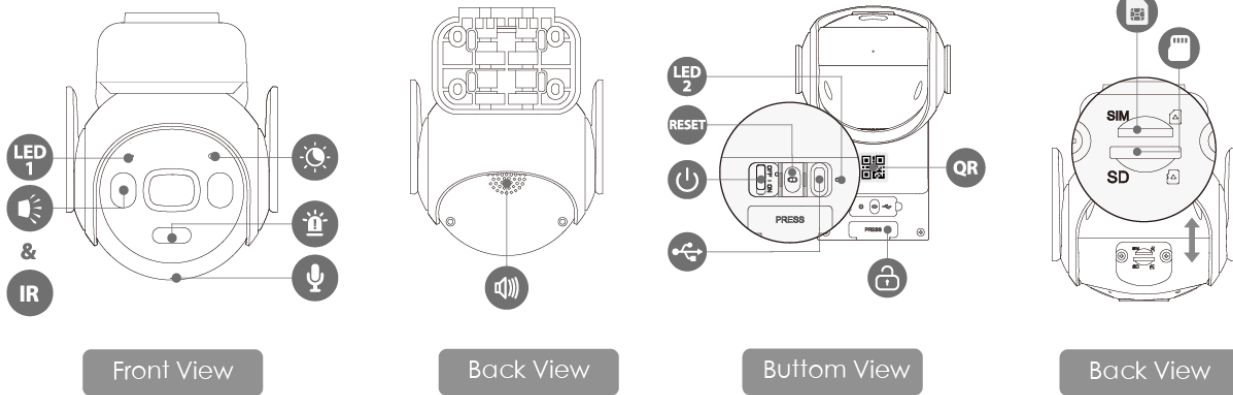

imou

AOV PT 5MP Kit

4G & Wi-Fi

Mit 5W Solarmodul

IPC-B7ED-5M1TEA-EU/FSP14

AOV PT ermöglicht es Ihnen, jederzeit und überall live zu sehen, was zu Hause passiert. Das Gerät wurde für echte 24/7-Unabhängigkeit entwickelt – dank des verbesserten 5-W-Solarmoduls und eines leistungsstarken 10.000-mAh-Akkus. Bereits 2 Stunden direktes Sonnenlicht pro Tag reichen aus, um bei Nutzung des mitgelieferten Solarpanels den Energiebedarf für bis zu 100 Ereignisauslösungen täglich zu decken – ganz ohne Sorgen über die Akkulaufzeit. Zusätzlich bietet AOV PT ein neues Sicherheitsniveau mit nahtloser Konnektivität über Mobilfunk und WLAN für maximale Flexibilität. Im Vergleich zu herkömmlichen akkubetriebenen Kameras kann AOV PT vollständigere und kontinuierlichere intelligente Aufnahmen mit präziserer Erkennung liefern. Im Vergleich zu Kameras, die eine dauerhafte Stromversorgung benötigen, ist AOV PT deutlich einfacher zu installieren – ganz ohne Verkabelung – und eignet sich daher ideal für Orte ohne Strom- oder Internetzugang. AOV PT wurde entwickelt, um Ihnen ein überlegenes Produkterlebnis zu bieten und gleichzeitig Ihr Zuhause zuverlässig zu schützen.

Spezifikationen

Kamera

Bildsensor	1/3" Progressive CMOS
Max Auflösung	5MP(2880x1620)
Nachtsicht	25m (82ft) Erkennungsentfernung
Brennweite	3.6mm Fixed Lens
Schwenk- und Neigeobjektiv	76°(H),41°(V),91°(D) 340°Pan& - 90°Tilt
Wiederaufladbarer Akku	10000mAh

Allgemein

Stromversorgung	DC 5V 2A
Betriebstemperatur	-20°C~+50°C (-4°F~122°F)
Ladetemperatur	-10°C~+45°C (14°F~113°F)
Abmessungen(LxBxH)	177mmx110mmx142mm
Gewicht	610g (1.34lb)
Zertifizierung	CE, MSDS