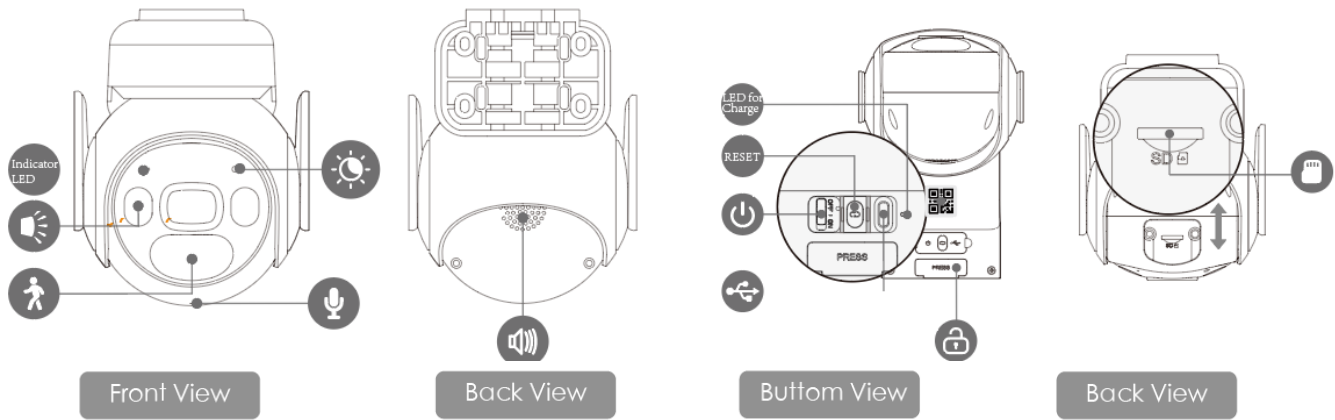

Spezifikationen

Kamera

Bildsensor	1/ 2.8" Progressive CMOS
Max Auflösung	3MP(2304×1296)
Nachtsicht	20m (66ft) Distance
Brennweite	3.6mm Fixed Lens
Schwenk- und Neigeobjektiv	88°(H),45°(V),107°(D) 330°Pan& - 90°Tilt
Wiederaufladbarer Akku	15000mAh

Allgemein

Stromversorgung	DC 5V 2A
Betriebstemperatur	-20°C~+50°C (-4°F~122°F)
Ladetemperatur	0°C~+50°C (-4°F~122°F)
Abmessungen(LxBxH)	177mm×110mm×142mm
Gewicht	718g (1.58lb)
Zertifizierung	CE, MSDS

Lieferumfang

Camera

- Kamera×1
- Quick Start Guide×1
- Netzkabel ×1
- Montagehalterung ×1
- Aufkleber für Schraubpositionen ×1
- Schrauben- und Dübelset ×1

Video & Audio

Videokompression	H.265/H.264
Bildrate	Bis zu 15fps
Zoom	8×Digitaler Zoom
Ton & Licht	Inegriertes Mikrofon und Lautsprecher

Netzwerk

Wi-Fi	IEEE802.11b/g/n 120m Open Field
IMOU App	iOS, Android

Zusatzschnittstellen

Micro SD Karte	Bis zu 512GB
Eingebautes Mikrofon	Ja
Reset-Taste	Ja

Benachrichtigungsverwaltung

Person Erkennung	Ja
Bewegung Erkennung	Ja