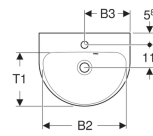

Geberit Renova Handwaschbecken

Beispielbild

Eigenschaften

- Überlauf asymmetrisch
- Mit Halbsäule kombinierbar

Technische Daten

Werkstoff

Sanitärkeramik

Art.-Nr.	Farbe / Oberfläche	Hahnloch	Überlauf	B	B1	B2	B3	H	T	T1	VE1	
500.375.01.1	weiß	mittig	sichtbar	45 cm	19.5 cm	41 cm	22.5 cm	17.3 cm	36 cm	26 cm	1 St.	Neu
500.375.01.8	weiß / KeraTect	mittig	sichtbar	45 cm	19.5 cm	41 cm	22.5 cm	17.3 cm	36 cm	26 cm	1 St.	Neu
500.494.01.1	weiß	mittig	ohne	45 cm	19.5 cm	41 cm	22.5 cm	17.3 cm	36 cm	26 cm	1 St.	Neu
500.494.01.8	weiß / KeraTect	mittig	ohne	45 cm	19.5 cm	41 cm	22.5 cm	17.3 cm	36 cm	26 cm	1 St.	Neu
500.495.01.1	weiß	ohne	sichtbar	45 cm	19.5 cm	41 cm	- cm	17.3 cm	36 cm	26 cm	1 St.	Neu
500.495.01.8	weiß / KeraTect	ohne	sichtbar	45 cm	19.5 cm	41 cm	- cm	17.3 cm	36 cm	26 cm	1 St.	Neu
500.497.01.1	weiß	ohne	ohne	45 cm	19.5 cm	41 cm	- cm	17.3 cm	36 cm	26 cm	1 St.	Neu
500.497.01.8	weiß / KeraTect	ohne	ohne	45 cm	19.5 cm	41 cm	- cm	17.3 cm	36 cm	26 cm	1 St.	Neu
500.376.01.1	weiß	mittig	sichtbar	50 cm	21 cm	45 cm	25 cm	17.3 cm	40 cm	30 cm	1 St.	Neu
500.376.01.8	weiß / KeraTect	mittig	sichtbar	50 cm	21 cm	45 cm	25 cm	17.3 cm	40 cm	30 cm	1 St.	Neu
500.498.01.1	weiß	mittig	ohne	50 cm	21 cm	45 cm	25 cm	17.3 cm	40 cm	30 cm	1 St.	Neu
500.498.01.8	weiß / KeraTect	mittig	ohne	50 cm	21 cm	45 cm	25 cm	17.3 cm	40 cm	30 cm	1 St.	Neu
500.499.01.1	weiß	ohne	sichtbar	50 cm	21 cm	45 cm	- cm	17.3 cm	40 cm	30 cm	1 St.	Neu
500.499.01.8	weiß / KeraTect	ohne	sichtbar	50 cm	21 cm	45 cm	- cm	17.3 cm	40 cm	30 cm	1 St.	Neu
500.577.01.1	weiß	ohne	ohne	50 cm	21 cm	45 cm	- cm	17.3 cm	40 cm	30 cm	1 St.	Neu
500.577.01.8	weiß / KeraTect	ohne	ohne	50 cm	21 cm	45 cm	- cm	17.3 cm	40 cm	30 cm	1 St.	Neu

-
- Geberit Renova Halbsäule nur für Handwaschbecken 45–50 cm