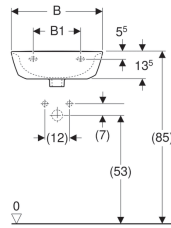

Geberit Renova Handwaschbecken

Beispielbild

Eigenschaften

- Überlauf asymmetrisch
- Mit Halbsäule kombinierbar

Technische Daten

Werkstoff

Sanitärkeramik

Art.-Nr.	Farbe / Oberfläche	Hahnloch	Überlauf	B	B1	B2	B3	H	T	T1	VE1	
500.375.01.1	weiß	mittig	sichtbar	45 cm	19.5 cm	41 cm	22.5 cm	17.3 cm	36 cm	26 cm	1 St.	Neu
500.375.01.8	weiß / KeraTect	mittig	sichtbar	45 cm	19.5 cm	41 cm	22.5 cm	17.3 cm	36 cm	26 cm	1 St.	Neu
500.494.01.1	weiß	mittig	ohne	45 cm	19.5 cm	41 cm	22.5 cm	17.3 cm	36 cm	26 cm	1 St.	Neu
500.494.01.8	weiß / KeraTect	mittig	ohne	45 cm	19.5 cm	41 cm	22.5 cm	17.3 cm	36 cm	26 cm	1 St.	Neu
500.495.01.1	weiß	ohne	sichtbar	45 cm	19.5 cm	41 cm	- cm	17.3 cm	36 cm	26 cm	1 St.	Neu
500.495.01.8	weiß / KeraTect	ohne	sichtbar	45 cm	19.5 cm	41 cm	- cm	17.3 cm	36 cm	26 cm	1 St.	Neu
500.497.01.1	weiß	ohne	ohne	45 cm	19.5 cm	41 cm	- cm	17.3 cm	36 cm	26 cm	1 St.	Neu
500.497.01.8	weiß / KeraTect	ohne	ohne	45 cm	19.5 cm	41 cm	- cm	17.3 cm	36 cm	26 cm	1 St.	Neu
500.376.01.1	weiß	mittig	sichtbar	50 cm	21 cm	45 cm	25 cm	17.3 cm	40 cm	30 cm	1 St.	Neu
500.376.01.8	weiß / KeraTect	mittig	sichtbar	50 cm	21 cm	45 cm	25 cm	17.3 cm	40 cm	30 cm	1 St.	Neu
500.498.01.1	weiß	mittig	ohne	50 cm	21 cm	45 cm	25 cm	17.3 cm	40 cm	30 cm	1 St.	Neu
500.498.01.8	weiß / KeraTect	mittig	ohne	50 cm	21 cm	45 cm	25 cm	17.3 cm	40 cm	30 cm	1 St.	Neu
500.499.01.1	weiß	ohne	sichtbar	50 cm	21 cm	45 cm	- cm	17.3 cm	40 cm	30 cm	1 St.	Neu
500.499.01.8	weiß / KeraTect	ohne	sichtbar	50 cm	21 cm	45 cm	- cm	17.3 cm	40 cm	30 cm	1 St.	Neu
500.577.01.1	weiß	ohne	ohne	50 cm	21 cm	45 cm	- cm	17.3 cm	40 cm	30 cm	1 St.	Neu
500.577.01.8	weiß / KeraTect	ohne	ohne	50 cm	21 cm	45 cm	- cm	17.3 cm	40 cm	30 cm	1 St.	Neu

-
- Geberit Renova Halbsäule nur für Handwaschbecken 45–50 cm