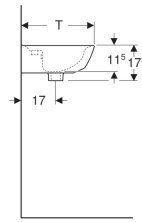

Geberit Renova Handwaschbecken

Beispielbild

Eigenschaften

- Überlauf asymmetrisch
- Mit Halbsäule kombinierbar

Technische Daten

Werkstoff

Sanitärkeramik

Art.-Nr.	Farbe / Oberfläche	Hahnloch	Überlauf	B	B1	B2	B3	H	T	T1	VE1	
500.375.01.1	weiß	mittig	sichtbar	45 cm	19.5 cm	41 cm	22.5 cm	17.3 cm	36 cm	26 cm	1 St.	Neu
500.375.01.8	weiß / KeraTect	mittig	sichtbar	45 cm	19.5 cm	41 cm	22.5 cm	17.3 cm	36 cm	26 cm	1 St.	Neu
500.494.01.1	weiß	mittig	ohne	45 cm	19.5 cm	41 cm	22.5 cm	17.3 cm	36 cm	26 cm	1 St.	Neu
500.494.01.8	weiß / KeraTect	mittig	ohne	45 cm	19.5 cm	41 cm	22.5 cm	17.3 cm	36 cm	26 cm	1 St.	Neu
500.495.01.1	weiß	ohne	sichtbar	45 cm	19.5 cm	41 cm	- cm	17.3 cm	36 cm	26 cm	1 St.	Neu
500.495.01.8	weiß / KeraTect	ohne	sichtbar	45 cm	19.5 cm	41 cm	- cm	17.3 cm	36 cm	26 cm	1 St.	Neu
500.497.01.1	weiß	ohne	ohne	45 cm	19.5 cm	41 cm	- cm	17.3 cm	36 cm	26 cm	1 St.	Neu
500.497.01.8	weiß / KeraTect	ohne	ohne	45 cm	19.5 cm	41 cm	- cm	17.3 cm	36 cm	26 cm	1 St.	Neu
500.376.01.1	weiß	mittig	sichtbar	50 cm	21 cm	45 cm	25 cm	17.3 cm	40 cm	30 cm	1 St.	Neu
500.376.01.8	weiß / KeraTect	mittig	sichtbar	50 cm	21 cm	45 cm	25 cm	17.3 cm	40 cm	30 cm	1 St.	Neu
500.498.01.1	weiß	mittig	ohne	50 cm	21 cm	45 cm	25 cm	17.3 cm	40 cm	30 cm	1 St.	Neu
500.498.01.8	weiß / KeraTect	mittig	ohne	50 cm	21 cm	45 cm	25 cm	17.3 cm	40 cm	30 cm	1 St.	Neu
500.499.01.1	weiß	ohne	sichtbar	50 cm	21 cm	45 cm	- cm	17.3 cm	40 cm	30 cm	1 St.	Neu
500.499.01.8	weiß / KeraTect	ohne	sichtbar	50 cm	21 cm	45 cm	- cm	17.3 cm	40 cm	30 cm	1 St.	Neu
500.577.01.1	weiß	ohne	ohne	50 cm	21 cm	45 cm	- cm	17.3 cm	40 cm	30 cm	1 St.	Neu
500.577.01.8	weiß / KeraTect	ohne	ohne	50 cm	21 cm	45 cm	- cm	17.3 cm	40 cm	30 cm	1 St.	Neu

-
- Geberit Renova Halbsäule nur für Handwaschbecken 45–50 cm