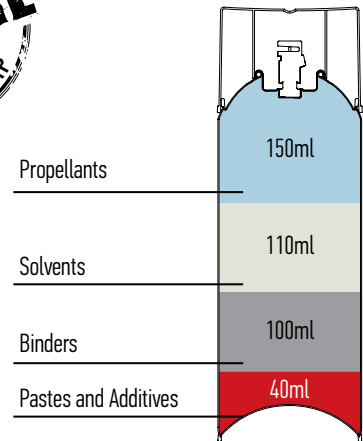

ACHTUNG:
Sprühabstand nur 15cm!

Maston One!®