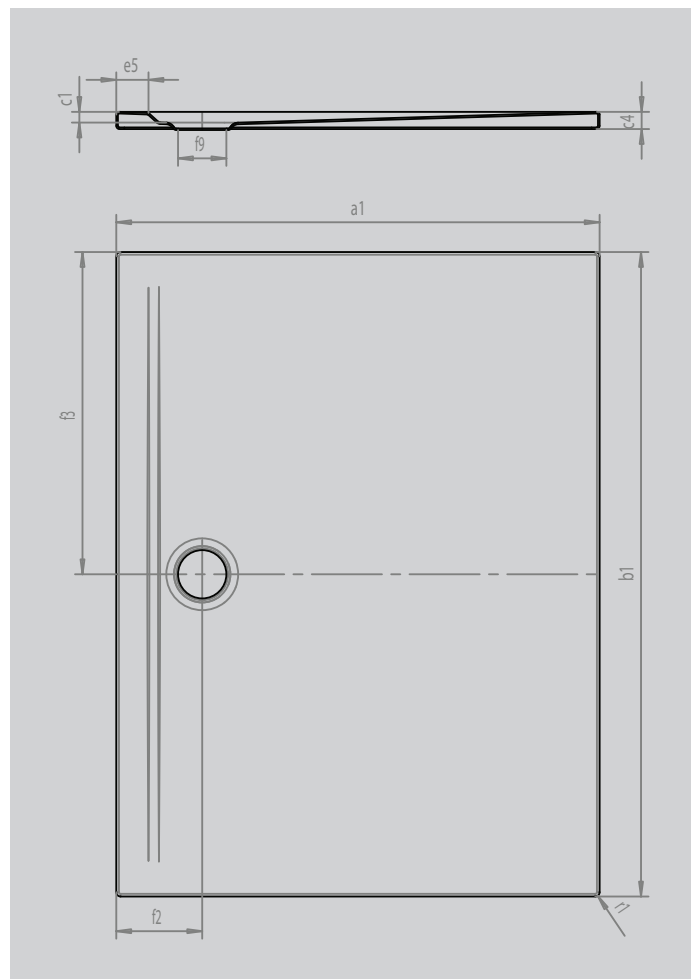

# SUPERPLAN ZERO

- von drei Seiten schwellenlos begehbar
- besonders wandnaher Ablauf und gleichmäßiges Gefälle für eine durchgehend ebene Standfläche
- großzügige Gestaltung, nahtlose Übergänge für kleine und große Bäder
- klare Kanten und spitze Eckradien für minimale Fugen und eine einheitliche Optik
- geringe Aufbauhöhe für leichten, bodenebenen Einbau – auch bei Großformaten

Abbildung ähnlich

SECURE<sup>+</sup>

| Modell                 |       | 1538        |
|------------------------|-------|-------------|
| Äußere Länge           | $a_1$ | 750 mm      |
| Äußere Breite          | $b_1$ | 1100 mm     |
| Tiefe Innen            | $c_1$ | 20 mm       |
| Randhöhe               | $c_4$ | 32 mm       |
| Randbreite             | $e_5$ | 60 mm       |
| Durchmesser Ablaufloch | $f_9$ | Ø 90 mm     |
| Äußerer Radius         | $r_1$ | 8 mm        |
| Nettogewicht           |       | 21 kg       |
| SECURE PLUS            |       | Vollflächig |