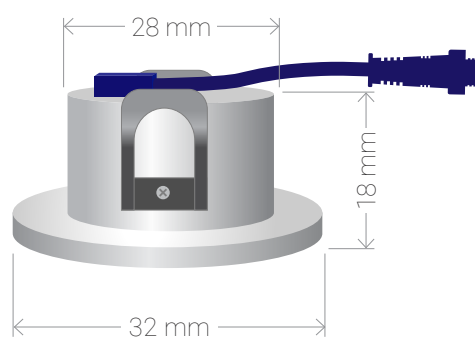

SOLEDRA®

ALTEA 28

3er Set LED Einbauleuchte 2W warmweiß

Artikelnummer	S4539
Lichtfarbe	3000K
LED Chip	Luxeon 5050
Farbwiedergabe	CRI 83
Farbkonsistenz (SDCM)	3
Lichtleistung	245lm
Leistungsaufnahme	2W
Stromverbrauch	2kWh/1000h
Energieeffizienzklasse	D
Lampenlichtstromerhalt	80,00 %
Halbwertswinkel	27°
Betriebsspannung	24V DC
Leistungsfaktor	>0.9 pf
Zündzeit	keine, sofort hell
Funktion	Dimmbar
Schutzklasse	IP55
Anwendungsbereich	Feuchträume, Innen- und Aussenbereich
Nennlebensdauer	30000h
Bemessungslebensdauer	40000h

ENERGY

SOLEDRA
S4539

A
B
C
D
E
F
G

D

2
kWh/1000h

2019/2015

Alle Daten sind sorgfältig ermittelt. Irrtum vorbehalten. Lichtstromangabe und Effizienz unterliegen einer Toleranz von +/- 10%. Produktabbildungen können leicht vom Original abweichen. Änderungen behalten wir uns vor.