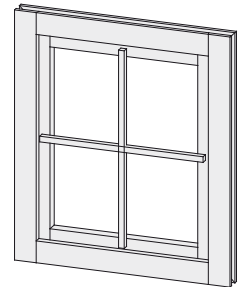

Produktinformation

- Zubehör -

Fenster 14 mm

Außenmaß:	57 × 57 cm
Lichtausschnitt:	48 × 48 cm
Fenster:	<ul style="list-style-type: none">• Material Kunstglas• Feststehend
Ausführung:	Nordische Fichte, naturbelassen
Einbau:	<ul style="list-style-type: none">• Zum Selbsteinbau• Geeignet für 14 mm Holzwände

Fenster 28 mm

Außenmaß:	69 × 80 cm
Lichtausschnitt:	46,5 × 57 cm
Fenster:	<ul style="list-style-type: none">• Material Glas (mit aufgesetzten Sprossen)• Dreh-/Kippbeschlag (rechts angeschlagen)
Ausführung:	<ul style="list-style-type: none">• Nordische Fichte, naturbelassen• Nordische Fichte, elfenbeinweiß lackiert
Einbau:	<ul style="list-style-type: none">• Zum Selbsteinbau• Geeignet für 28 mm Holzwände
Erhältliches Zubehör: (gegen Aufpreis)	<ul style="list-style-type: none">• Blumenkasten• Fensterläden

Längliches Fenster

Außenmaß:	42 × 120 cm (klein) 60 × 170 cm (groß)
Lichtausschnitt:	19,5 × 101 cm (klein) 37,5 × 147 cm (groß)
Fenster:	<ul style="list-style-type: none">• 4 mm Echtglas• Dreh-/Kipp-Beschlag
Ausführung:	<ul style="list-style-type: none">• Nordische Fichte, naturbelassen (nur Fenster groß)• Nordische Fichte, elfenbeinweiß lackiert
Einbau:	<ul style="list-style-type: none">• Zum Selbsteinbau• Geeignet für 28 mm Holzwände

Fenster für Pavillon Roma 2

Außenmaß:	127 × 127 cm
Lichtausschnitt:	47 × 104 cm
Material:	<ul style="list-style-type: none">• Nordische Fichte, naturbelassenen• Massivholz• Drehbeschlag
Öffnungsrichtung:	Nach innen
Ausführung:	Zum Selbsteinbau für Pavillon Roma 2
Erhältliches Zubehör: (gegen Aufpreis)	Blumenkasten