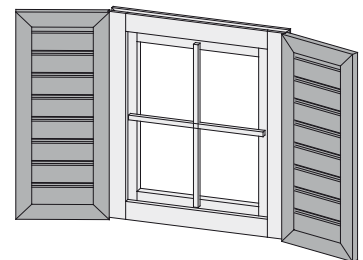

Produktinformation

- Zubehör -

Fenster 14 mm

Außenmaß:	57 × 57 cm
Lichtausschnitt:	48 × 48 cm
Fenster:	<ul style="list-style-type: none">• Material Kunstglas• Feststehend
Ausführung:	Nordische Fichte, naturbelassen
Einbau:	<ul style="list-style-type: none">• Zum Selbsteinbau• Geeignet für 14 mm Holzwände

Fenster 28 mm

Außenmaß:	69 × 80 cm
Lichtausschnitt:	46,5 × 57 cm
Fenster:	<ul style="list-style-type: none">• Material Glas (mit aufgesetzten Sprossen)• Dreh-/Kippbeschlag (rechts angeschlagen)
Ausführung:	<ul style="list-style-type: none">• Nordische Fichte, naturbelassen• Nordische Fichte, elfenbeinweiß lackiert
Einbau:	<ul style="list-style-type: none">• Zum Selbsteinbau• Geeignet für 28 mm Holzwände
Erhältliches Zubehör: (gegen Aufpreis)	<ul style="list-style-type: none">• Blumenkasten• Fensterläden

Längliches Fenster

Außenmaß:	42 × 120 cm (klein) 60 × 170 cm (groß)
Lichtausschnitt:	19,5 × 101 cm (klein) 37,5 × 147 cm (groß)
Fenster:	<ul style="list-style-type: none">• 4 mm Echtglas• Dreh-/Kipp-Beschlag
Ausführung:	<ul style="list-style-type: none">• Nordische Fichte, naturbelassen (nur Fenster groß)• Nordische Fichte, elfenbeinweiß lackiert
Einbau:	<ul style="list-style-type: none">• Zum Selbsteinbau• Geeignet für 28 mm Holzwände

Fensterläden

Maße je Laden:	80 × 34 × 2,8 cm, 80 × 68 × 2,8 cm (Doppelläden)
Fenster:	<ul style="list-style-type: none">• 2 Läden für Einzelfenster• 4 Läden für Doppelfenster
Ausführung:	<ul style="list-style-type: none">• Nordische Fichte, naturbelassen• Massivholz• Inkl Metallbeschläge
Anbau:	<ul style="list-style-type: none">• Zum Selbstanbau• Geeignet für Fenster 28 mm