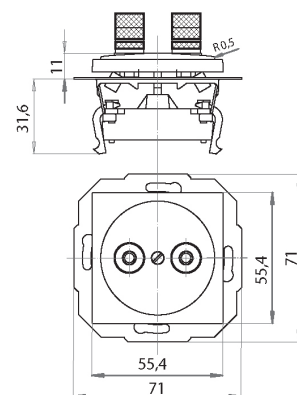

Lautsprechersteckdose mit Anschluss für 4mm Bananenstecker oder Lautsprecherkabel bis 16mm², HK07, reinweiß

Artikelnummer	VP	PG	EAN
951629004	1	111	

Technische Daten

Zusammenstellung	Basiselement mit zentraler Abdeckplatte
Verwendung	Lautsprecheranschluss
Tragring	Ja
Mit Staubschutz	Nein
Mit Klappdeckel	Nein
Beschriftungsfeld	ohne Beschriftungsfeld
Mit Aufdruck	Nein
Montageart	Unterputz
Transparent	Nein
Befestigungsart	Krallen-/Schraubbefestigung
Zugentlastung	Nein
Lüsterklemme	Nein
Geeignet für Schutzart (IP)	IP20
Werkstoff	Kunststoff
Werkstoffgüte	Thermoplast
Oberfläche	unbehandelt
Ausführung der Oberfläche	glänzend
Farbe	reinweiß
RAL-Nummer (ähnlich)	9010