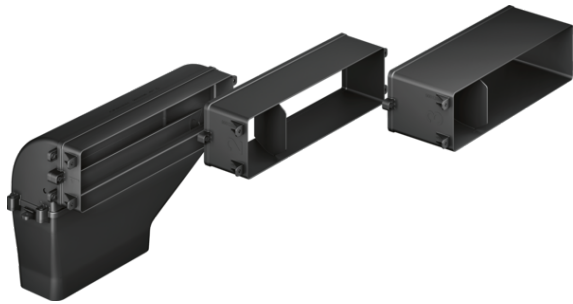

Sonderzubehör

HEZ381401 Sonderzubehör für Abluftbetrieb HEZ381401

Technische Daten

Abmessungen des verpackten Gerätes (mm) :	160 x 590 x 765
Abmessung der Palette :	210 x 80 x 120
Anzahl Geräte pro Palette :	24
Nettogewicht (kg) :	1.5
Bruttogewicht (kg) :	3.9

Sonderzubehör

HEZ381401

Sonderzubehör für Abluftbetrieb

HEZ381401

- Direkter Ausgang auf 150mm Flachkanal oder mit 90° Umbug auf 150mm Flachkanal
- Bestehend aus:
 - 3 zusammensteckbare Tiefenadapter (40mm, 80mm, 120mm) für Arbeitsplattentiefen von 600 - 750mm, 90° Umlenkstück, Verbindungsstück für weitergehende Verrohrungen mit 220x90mm Flachkanäle.