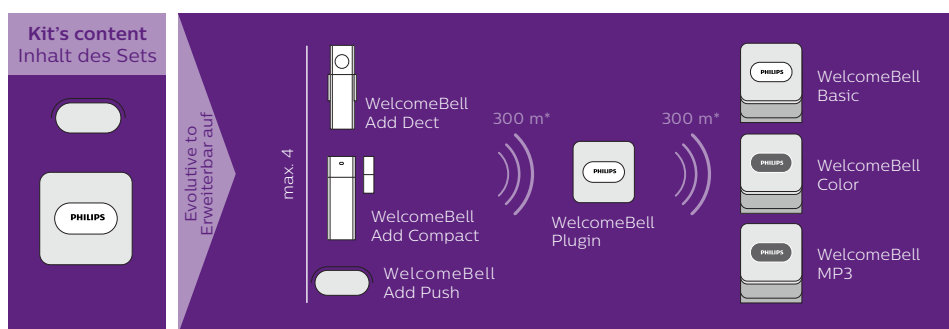

## **Inhalt des Sets:**

- 1 steckbare Klingel mit Blinklicht
- 1 Klingeltaste
- 1 Regenschutz

**PHILIPS**

# Technische Merkmale

		Optionales Zubehör
Garantie	2 Jahre	 <b>WelcomeBell 300 Basic</b> drahtlose Klingel, 300 m, Blinklicht   <b>WelcomeBell 300 Color</b> drahtlose Klingel, 300 m, farbiges Blinklicht   <b>WelcomeBell 300 MP3</b> drahtlose Klingel, 300 m, Blinklicht & MP3   <b>WelcomeBell 300 AddPush</b> zusätzliche Klingeltaste  <b>WelcomeBell 300 AddContact</b> Öffnungsmelder Tür/Fenster  <b>WelcomeBell 300 AddMove</b> Bewegungserfassung
Verkabelung	drahtlos	
Maximaler Abstand	300 m im freien Feld - Frequenz 433 MHz	
Klingel	4 Klingeltöne Lautstärke: 85 dB	
Merkmale Klingel	Modus: Klingelton/Blinklicht (geräuschlos) / Klingelton + Blinklicht Farbanzahl Blinklicht: 1 Max. Senderanzahl: 4 Alarm bei schwachem Akku: Ja (Blinklicht + Tonsignal) USB-Ladegerät: nein Befestigung: steckbar	
Merkmale Sender	Max. Empfängeranzahl: 4 Beleuchtete Klingeltaste: ja Beleuchtetes Namensschild: ja Alarm bei schwachem Akku: Ja (Blinklicht + Tonsignal) Befestigung: an der Wand	
Einstellungen	Lautstärke Klingel + Modus Klingel	
Oberfläche	Klingel: weißer, grauer Kunststoff und Gewebe Sender: weißer und transparenter Kunststoff	
Elektrische Eigenschaften	Klingel: 230 V 50 Hz / 30 mA Sender: 2 x AAA (LR03) (nicht im Lieferumfang enthalten)	
Betriebstemperatur	-10°C / 55°C	
Verwendung	Klingel: Innenbereich Sender: Außenbereich (IP65)	
Merkmale des Einzelprodukts	Abmessungen Klingel: Abmessungen Sender: Gewicht:	
Merkmale Set	Maße: 210 (H) x 150 (L) x 80 (T) mm Gewicht:	
Norm und Zertifizierung	CE, RoHS, REACH	