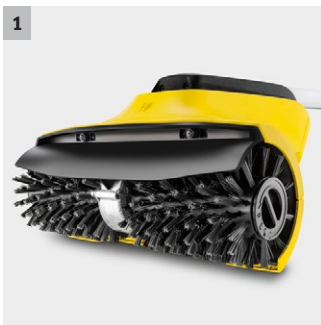

## PCL 4 Terrassenreiniger

Der Terrassenreiniger PCL 4 beseitigt Schmutz dank rotierender Bürstenwalzen und integrierter Wasserausbringung gründlich und gleichmäßig. Einfach an den Wasserschlauch anschließen.

### 1 Zwei hochwertige rotierende Bürstenwalzen

- Gründliche und gleichmäßige Reinigung verschiedener Außenflächen mit guter Flächenleistung.

### 2 Zwei Düsen oberhalb der Bürstenwalzen

- Lösen und Abtransportieren des Schmutzes in einem Arbeitsgang. Entfernung von hartnäckigen Verschmutzungen.