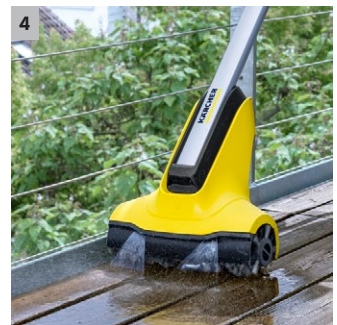

3 Über ein Ventil regulierbare Wassermenge

- Wassersparende Reinigung.

4 Zentrale Fixierung der Bürstenwalzen

- Reinigen bis zum Rand – auch bei Ecken und Kanten.