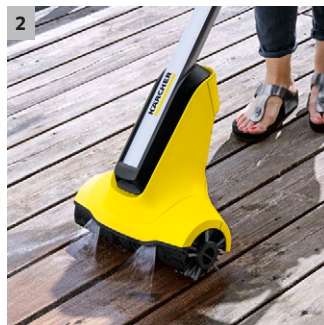

## PCL 4 Terrassenreiniger

Der Terrassenreiniger PCL 4 beseitigt Schmutz dank rotierender Bürstenwalzen und integrierter Wasserausbringung gründlich und gleichmäßig. Einfach an den Wasserschlauch anschließen.

### 1 Zwei hochwertige rotierende Bürstenwalzen

- Gründliche und gleichmäßige Reinigung verschiedener Außenflächen mit guter Flächenleistung.

### 2 Zwei Düsen oberhalb der Bürstenwalzen

- Lösen und Abtransportieren des Schmutzes in einem Arbeitsgang. Entfernung von hartnäckigen Verschmutzungen.