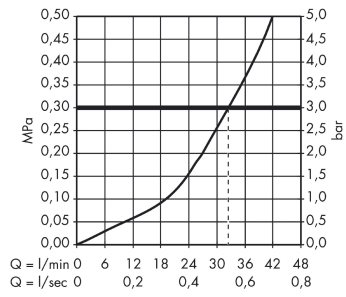

Metris Classic

Einhebel-Brausemischer Unterputz

Oberflächen: **chrom** Artikelnummer: **31676000**

Durchflussdiagramm