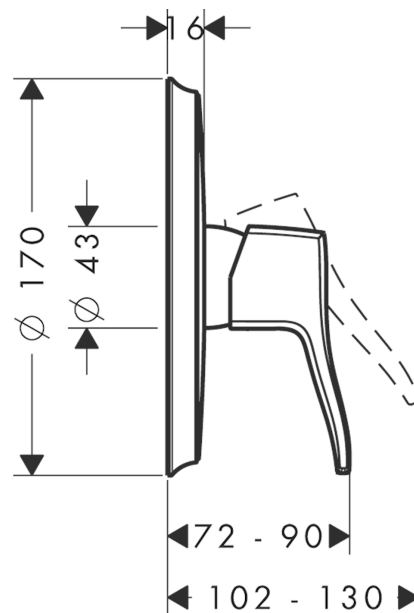

Metris Classic
Einhebel-Brausemischer Unterputz
 Oberflächen: **chrom** Artikelnummer: **31676000**

Beschreibung

Merkmale

- 1 Verbraucher
- Anschlussart: Grundkörper
- Betriebsdruck: min. 1 bar/max. 10 bar
- Keramikmischsystem
- Temperaturbegrenzung einstellbar
- Lieferumfang: Rosette, Griff, Hülse, Funktionsblock
- SVGW 0411-4903
- DVGW NW-6506CQ0125
- PA-IX 9710/IB
- ETA VA 1.42/18751
- ACS 13 ACC LY 755, valide jusqu'au 01.09.2016
- WRAS 1312046
- SINTEF 1426

Zertifikate

Produktabbildung

Maßzeichnung

Metris Classic

Einhebel-Brausemischer Unterputz

Oberflächen: **chrom** Artikelnummer: **31676000**

Durchflussdiagramm

Metris Classic
Einhebel-Brausemischer Unterputz
Oberflächen: **chrom** Artikelnummer: **31676000**

Explosionszeichnung

Baujahr: >01/17

Metris Classic
Einhebel-Brausemischer Unterputz
 Oberflächen: **chrom** Artikelnummer: **31676000**

Ersatzteilliste

Baujahr: >01/17

Pos.	Beschreibung	Artikelnummer	PG	VE
1	Griff	31294000	-	1
2	Griffstopfen	96338000	-	1
3	Rosette	95412000	-	1
4	O-Ring 43x3	98418000	-	1
5	Hülse	98790000	-	1
6	Rosettenträger	98793000	-	1
7	Trägerschraubenset	96454000	-	1
8	Mutter	98796000	-	1
9	O-Ring 30x1,5	98433000	-	1
10	O-Ring 39x1,5	98400000	-	1
11	Kartusche kpl.	92730000	-	1
12	Sicherungsschraube	95140000	-	1
13	Dichtung	95008000	-	1
14	Schraubenset	96525000	-	1
15	O-Ring 16x2	98133000	-	1
16	Schalldämpfer	94073000	-	1
17	Verlängerung 25 mm	13595000	-	1
18	Trägerschraubenset	97747000	-	1
19	Verlängerung 22 mm (Ø 170 mm)	13596000	-	1
a	Grundset	01800180	-	1
b	Montageschienenenset	96615000	-	1