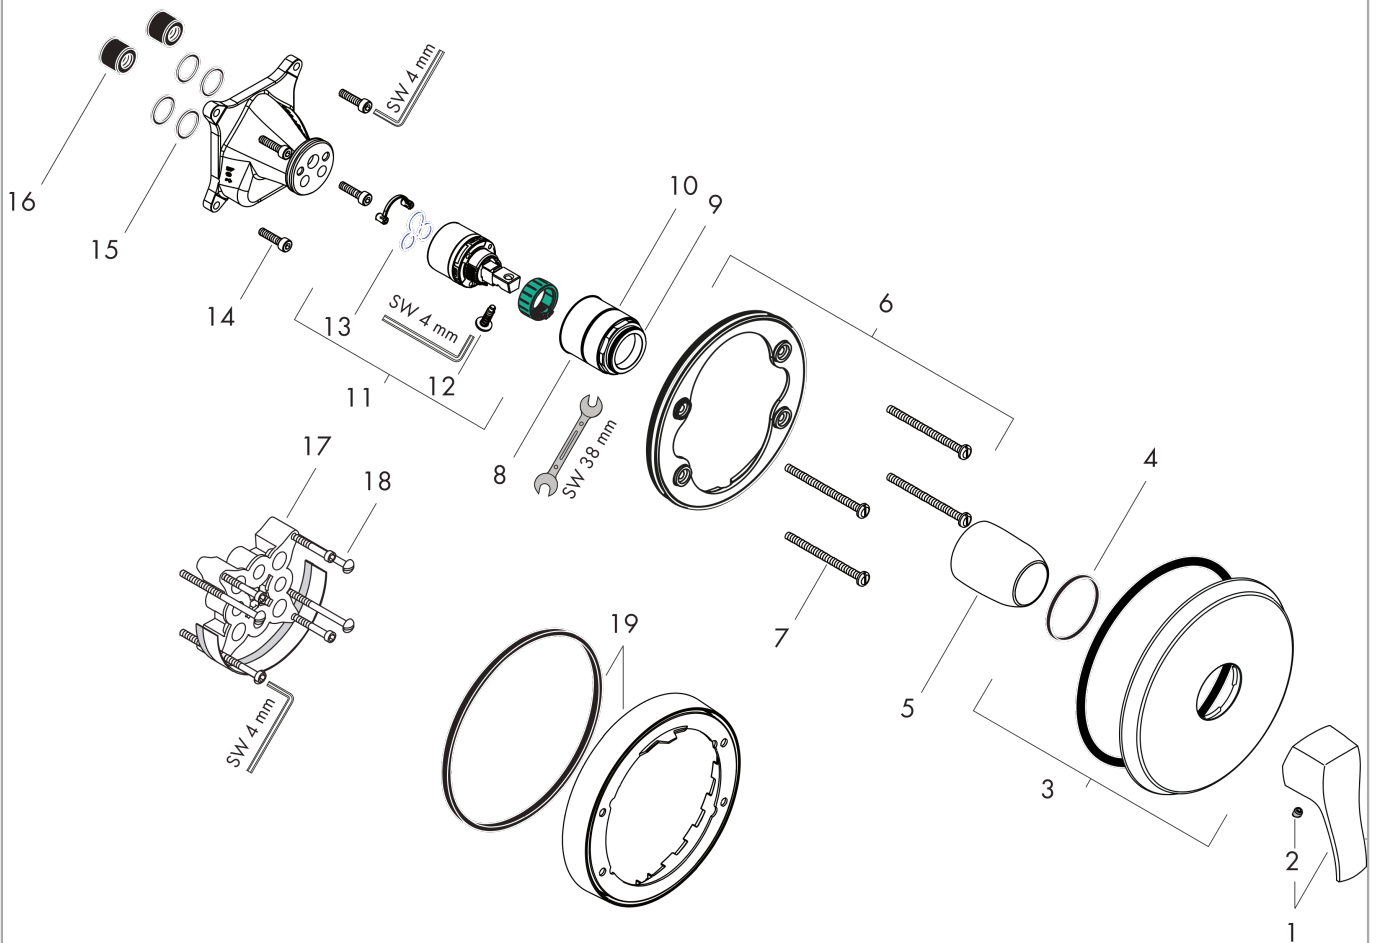

Metris Classic
Einhebel-Brausemischer Unterputz
 Oberflächen: **chrom** Artikelnummer: **31676000**

Beschreibung

Merkmale

- 1 Verbraucher
- Anschlussart: Grundkörper
- Betriebsdruck: min. 1 bar/max. 10 bar
- Keramikmischsystem
- Temperaturbegrenzung einstellbar
- Lieferumfang: Rosette, Griff, Hülse, Funktionsblock
- SVGW 0411-4903
- DVGW NW-6506CQ0125
- PA-IX 9710/IB
- ETA VA 1.42/18751
- ACS 13 ACC LY 755, valide jusqu'au 01.09.2016
- WRAS 1312046
- SINTEF 1426

Zertifikate

Produktabbildung

Maßzeichnung

Metris Classic

Einhebel-Brausemischer Unterputz

Oberflächen: **chrom** Artikelnummer: **31676000**

Durchflussdiagramm

Metris Classic
Einhebel-Brausemischer Unterputz
Oberflächen: **chrom** Artikelnummer: **31676000**

Explosionszeichnung

Baujahr: >01/17

Metris Classic
Einhebel-Brausemischer Unterputz
 Oberflächen: **chrom** Artikelnummer: **31676000**

Ersatzteilliste

Baujahr: >01/17

Pos.	Beschreibung	Artikelnummer	PG	VE
1	Griff	31294000	-	1
2	Griffstopfen	96338000	-	1
3	Rosette	95412000	-	1
4	O-Ring 43x3	98418000	-	1
5	Hülse	98790000	-	1
6	Rosettenträger	98793000	-	1
7	Trägerschraubenset	96454000	-	1
8	Mutter	98796000	-	1
9	O-Ring 30x1,5	98433000	-	1
10	O-Ring 39x1,5	98400000	-	1
11	Kartusche kpl.	92730000	-	1
12	Sicherungsschraube	95140000	-	1
13	Dichtung	95008000	-	1
14	Schraubenset	96525000	-	1
15	O-Ring 16x2	98133000	-	1
16	Schalldämpfer	94073000	-	1
17	Verlängerung 25 mm	13595000	-	1
18	Trägerschraubenset	97747000	-	1
19	Verlängerung 22 mm (Ø 170 mm)	13596000	-	1
a	Grundset	01800180	-	1
b	Montageschienenenset	96615000	-	1