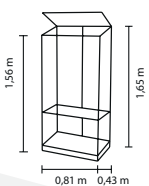

NEU!

POLIS

**KURZ & KNAPP**

- ✓ *Gewächshaus für den Balkon*
- ✓ *Geteilte Schiebetüren für getrennte Bedienung beider Fächer*
- ✓ *Der praktische Regalboden erweitert die Nutzfläche*
- ✓ *Aufstellbares Dachfenster*
- ✓ *Zwei getrennt bedienbare Fächer*
- ✓ *Sicherheitsglas, kristallklar (ESG) mit polierten Kanten und eingeschlifenen runden Griffen*
- ✓ *Inkl. Regalboden, Boden; Optional mit Bodenrahmen (H 12,5 cm) oder Rollfundament erhältlich*

**TECHNISCHE DATEN**

<b>Hausart:</b>	Balkongewächshaus
<b>Art:</b>	Besonderes Modell
<b>Größen:</b>	1
<b>Verglasungsarten:</b>	ESG ca. 3 mm
<b>Glashaltetechnik:</b>	Einschubtechnik (Klammer- und Halteleistenfrei)
<b>Farben:</b>	Alu eloxiert; Schwarz pulverbeschichtet
<b>Dachfenster:</b>	1
<b>Außenmaß:</b>	B 43 m x H 166 (Bodenrahmen) B 43 m x H 168 m (Rollfundament)
<b>Traufenhöhe:</b>	H 156 (Bodenrahmen) H 158 m (Rollfundament)
<b>Türöffnung:</b>	B 35 m x H 95 (oben) B 35 m x H 36 m (unten)