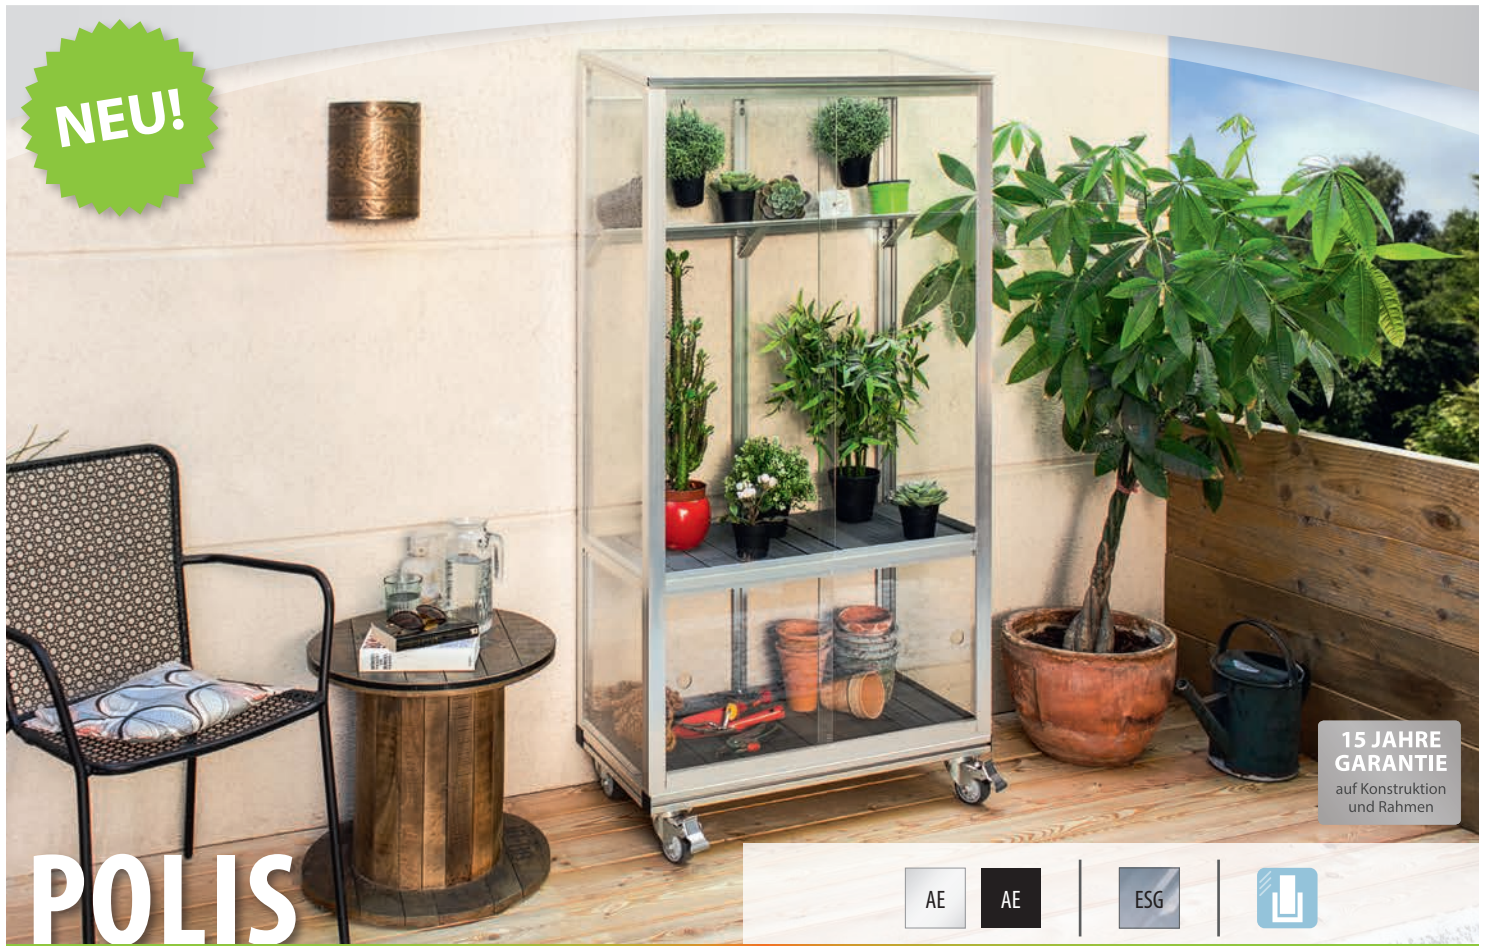

NEU!

POLIS

**KURZ & KNAPP**

- ✓ *Gewächshaus für den Balkon*
- ✓ *Geteilte Schiebetüren für getrennte Bedienung beider Fächer*
- ✓ *Der praktische Regalboden erweitert die Nutzfläche*
- ✓ *Aufstellbares Dachfenster*
- ✓ *Zwei getrennt bedienbare Fächer*
- ✓ *Sicherheitsglas, kristallklar (ESG) mit polierten Kanten und eingeschlifenen runden Griffen*
- ✓ *Inkl. Regalboden, Boden; Optional mit Bodenrahmen (H 12,5 cm) oder Rollfundament erhältlich*

**TECHNISCHE DATEN**

<b>Hausart:</b>	Balkongewächshaus
<b>Art:</b>	Besonderes Modell
<b>Größen:</b>	1
<b>Verglasungsarten:</b>	ESG ca. 3 mm
<b>Glashaltetechnik:</b>	Einschubtechnik (Klammer- und Halteleistenfrei)
<b>Farben:</b>	Alu eloxiert; Schwarz pulverbeschichtet
<b>Dachfenster:</b>	1
<b>Außenmaß:</b>	B 43 m x H 166 (Bodenrahmen) B 43 m x H 168 m (Rollfundament)
<b>Traufenhöhe:</b>	H 156 (Bodenrahmen) H 158 m (Rollfundament)
<b>Türöffnung:</b>	B 35 m x H 95 (oben) B 35 m x H 36 m (unten)