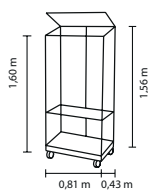

POLIS ROLLFUNDAMENT