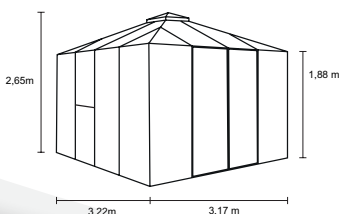

## KURZ & KNAPP

- ✓ Außergewöhnliches und formschönes Design
- ✓ Doppelrahmenprofile: durchgängiges Einfassen von Scheiben zwischen Aluminiumprofil und verschraubten Aluminiumleisten
- ✓ Kombiverglasung: Seiten aus kristallklarem Sicherheitsglas (ESG) und UV-beschichtete Hohlkammerplatten (HKP) im Dach
- ✓ Bequemer Zugang auch mit sperrigen Gegenständen durch die hohe und breite Doppelflügeltür
- ✓ Aluminium-Türklinke und Zylinderschloss wie an Ihrem Hauseingang
- ✓ Eloxierte oder pulverbeschichtete Aluminiumprofile sorgen für dauerhaften Schutz vor Korrosion
- ✓ Grundfläche: ca. 10,2 m<sup>2</sup>
- ✓ Inkl.: Regenrinnen, Regenfallrohre, integriertes Bodenprofil

## TECHNISCHE DATEN

<b>Hausart:</b>	Gewächshaus
<b>Art:</b>	Besonderes Modell
<b>Größen:</b>	5
<b>Verglasungsarten:</b>	Kombiverglasung: ESG ca. 3 mm + HKP ca. 10 mm im Dach
<b>Glashaltetechnik:</b>	Doppelrahmenprofile mit verschraubten Aluminiumleisten
<b>Farben:</b>	Alu eloxiert; Schwarz pulverbeschichtet
<b>Dachfenster:</b>	3
<b>Außenmaß:</b>	B 3,17 x H 3,22 x H 2,65 m
<b>Traufenhöhe:</b>	1,88 m
<b>Türmaße:</b>	B 1,43 x H 1,74 m