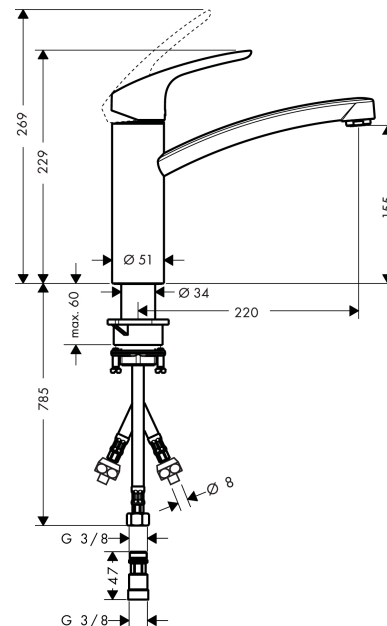

Focus

Einhebel-Küchenmischer 160 für offene Warmwasserbereiter

Oberflächen: **chrom** Artikelnummer: **31804000**

Beschreibung

Merkmale

- ComfortZone 160
- Schwenkbereich 150°
- Anschlussgröße: DN15
- Durchflussmenge 5 l/min
- Keramikmischsystem
- Anschlussart: G 3/8 Anschlussschläuche
- nicht für Durchlauferhitzer geeignet
- P-IX 18983/I
- ACS 15 ACC LY 473, valide jusqu'au 06.07.2020

Technologie

Zertifikate

Produktabbildung

Maßzeichnung

Durchflussdiagramm

Focus

Einhebel-Küchenmischer 160 für offene Warmwasserbereiter

Oberflächen: **chrom** Artikelnummer: **31804000**

Explosionszeichnung

Baujahr: >02/17

Focus**Einhebel-Küchenmischer 160 für offene Warmwasserbereiter**Oberflächen: **chrom** Artikelnummer: **31804000****Ersatzteilliste**

Baujahr: >02/17

Pos.	Beschreibung	Artikelnummer	PG	VE
1	Griff	95543000	-	1
2	Griffstopfen	96338000	-	1
3	Kappe	97995000	-	1
4	Mutter	97996000	-	1
5	Kartusche kpl.	92730000	-	1
6	Sicherungsschraube	95140000	-	1
7	Dichtung	95008000	-	1
8	Strahlformer	94033000	-	1
9	Auslauf kpl.	98349000	-	1
10	Adapter für Kartusche	95911000	-	1
11	O-Ring 30x2	98186000	-	1
12	Dichtungsset	98702000	-	1
13	O-Ring 36x2,5	98190000	-	1
14	Befestigungsteil	97523000	-	1
15	Schaftbefestigung kpl. (Ø 34)	95049000	-	1
16	Gleitring	97548000	-	1
17	Anschlussschlauch 900 mm M8x0,75 G3/8	96316000	-	1
18	Anschlussschlauch 900 mm M8x0,75 8 mm	95693000	-	1
19	O-Ring 7x1,5	98422000	-	1
20	Rückflußverhindererpatrone	95051000	-	1
21	Durchflussbegrenzer / Rückflußverhinderer	95363000	-	1
22	Rückflußverhinderer DW 10	96456000	-	1
23	Sieb	92532000	-	1
24	Dichtung	97761000	-	1