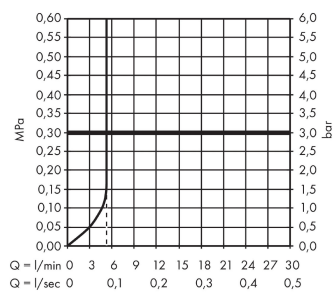

Focus

Einhebel-Küchenmischer 160 für offene Warmwasserbereiter

Oberflächen: **chrom** Artikelnummer: **31804000**

Beschreibung

Merkmale

- ComfortZone 160
- Schwenkbereich 150°
- Anschlussgröße: DN15
- Durchflussmenge 5 l/min
- Keramikmischsystem
- Anschlussart: G 3/8 Anschlussschläuche
- nicht für Durchlauferhitzer geeignet
- P-IX 18983/I
- ACS 15 ACC LY 473, valide jusqu'au 06.07.2020

Technologie

Zertifikate

Produktabbildung

Maßzeichnung

Durchflussdiagramm

Focus

Einhebel-Küchenmischer 160 für offene Warmwasserbereiter

Oberflächen: **chrom** Artikelnummer: **31804000**