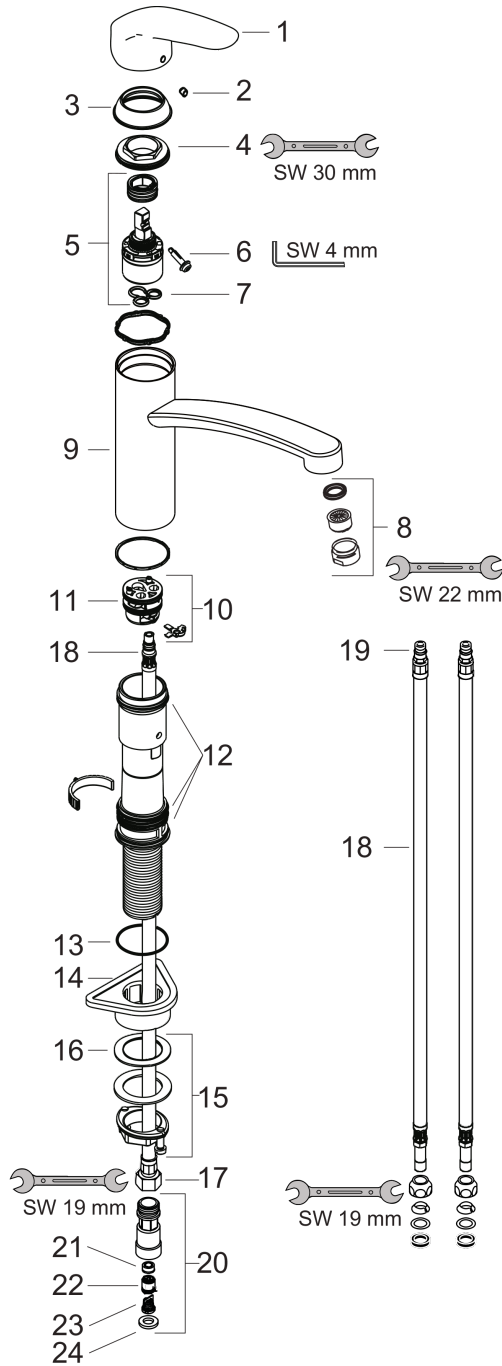

Focus

Einhebel-Küchenmischer 160 für offene Warmwasserbereiter

Oberflächen: **chrom** Artikelnummer: **31804000**

Beschreibung

Merkmale

- ComfortZone 160
- Schwenkbereich 150°
- Anschlussgröße: DN15
- Durchflussmenge 5 l/min
- Keramikmischsystem
- Anschlussart: G 3/8 Anschlussschläuche
- nicht für Durchlauferhitzer geeignet
- P-IX 18983/I
- ACS 15 ACC LY 473, valide jusqu'au 06.07.2020

Technologie

Zertifikate

Produktabbildung

Maßzeichnung

Durchflussdiagramm

Focus

Einhebel-Küchenmischer 160 für offene Warmwasserbereiter

Oberflächen: **chrom** Artikelnummer: **31804000**

Explosionszeichnung

Baujahr: >02/17

Focus**Einhebel-Küchenmischer 160 für offene Warmwasserbereiter**Oberflächen: **chrom** Artikelnummer: **31804000****Ersatzteilliste**

Baujahr: >02/17

Pos.	Beschreibung	Artikelnummer	PG	VE
1	Griff	95543000	-	1
2	Griffstopfen	96338000	-	1
3	Kappe	97995000	-	1
4	Mutter	97996000	-	1
5	Kartusche kpl.	92730000	-	1
6	Sicherungsschraube	95140000	-	1
7	Dichtung	95008000	-	1
8	Strahlformer	94033000	-	1
9	Auslauf kpl.	98349000	-	1
10	Adapter für Kartusche	95911000	-	1
11	O-Ring 30x2	98186000	-	1
12	Dichtungsset	98702000	-	1
13	O-Ring 36x2,5	98190000	-	1
14	Befestigungsteil	97523000	-	1
15	Schaftbefestigung kpl. (Ø 34)	95049000	-	1
16	Gleitring	97548000	-	1
17	Anschlussschlauch 900 mm M8x0,75 G3/8	96316000	-	1
18	Anschlussschlauch 900 mm M8x0,75 8 mm	95693000	-	1
19	O-Ring 7x1,5	98422000	-	1
20	Rückflußverhindererpatrone	95051000	-	1
21	Durchflussbegrenzer / Rückflußverhinderer	95363000	-	1
22	Rückflußverhinderer DW 10	96456000	-	1
23	Sieb	92532000	-	1
24	Dichtung	97761000	-	1