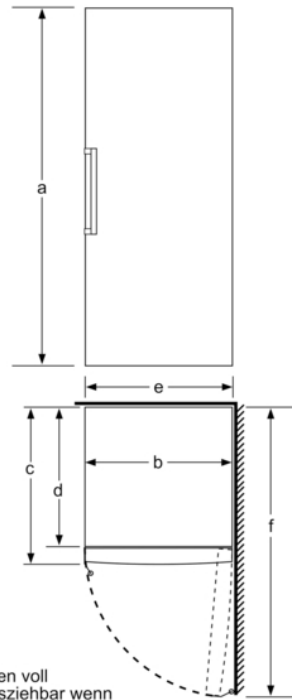

Serie | 6, Freistehender Gefrierschrank, 176 x 70 cm, weiß GSN54AWDV

	a	b	c	d	e	f
KSW36, GSD36	187					
KSV36, KSF36, GSN36, GSV36	186					
KSV33, GSN33, GSV33	176	60	65	58	60	119.5
KSV29, GSN29, GSV29	161					
GSV24	146					
GSN51	161					
GSN54	176	70	78	70	70	142
GSN58	191					

Maße in cm

Schalen voll
herausziehbar wenn
das Gerät direkt an
einer Wand platziert wird.