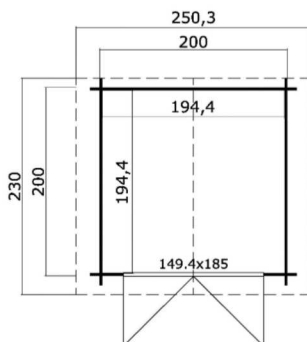

28
mm

1

3

VERPACKUNG: 1 PALETTE(N)

230 x 118 x 52 cm
325 kg

EAN 4743329237400

DIMENSIONEN

Fläche	3.78 m ²
Dachabmessungen	2.50 x 2.30 m
Rauminhalt m ³	≈ 8.08 m ³
Seitenwandhöhe	≈ 1.94 m
Firsthöhe	≈ 2.34 m
Vordach	≈ 20 cm

FENSTER & TÜR

1 x Doppeltür (SGA+GL28*)	149.4 x 185.0 cm
---------------------------	------------------

*SGA+GL28: Aktion mit Leimholzrahmen und Einfachverglasung

DACH UND FUSSBODEN

Dachbretter	15x90 mm
Dachfläche	6.21 m ²
Dachwinkel	≈ 22 °