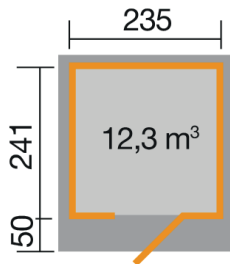

## Technische Daten

Sockelmaß (cm)	235 x 241
Maß über alles (cm)	275 x 314
Höhe gesamt (cm)	226
Firsthöhe (cm)	226
Seitenwandhöhe (cm)	217
Rückwandhöhe (cm)	217
Grundfläche (m <sup>2</sup> )	5,6
umbauter Raum (m <sup>3</sup> )	12,3

## Dach und Boden

Dachfläche (m <sup>2</sup> )	8,64
Dachgefälle (Grad)	1,00
Dachstärke (mm)	18,5
max. zulässige Schneelast si (kN/m <sup>2</sup> )	0,75
Vordachlänge (cm)	50
Dachüberstand seitlich (cm)	22,5
Dachüberstand hinten (cm)	12
Fußbodenstärke (mm)	18,5

## Tür und Fenster

1	Haupttür	Einzeltür mit Drückergarnitur und Profilzylinder	81 x 173 cm lichtes Maß	Echtglas
---	----------	--	----------------------------	----------

## Verpackung

Länge (cm)	Breite (cm)	Höhe (cm)	Gewicht (kg)
315	120	60	545