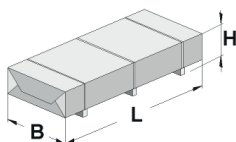

Verpackung

Länge (cm)	Breite (cm)	Höhe (cm)	Gewicht (kg)
315	120	60	545