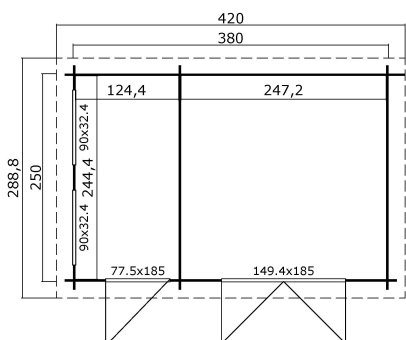

-  28 mm
-  2
-  6
-  **2 YEARS**

VERPACKUNG: 1 PALETTE(N)

440 x 118 x 60 cm
736 kg

EAN 4743329216481

DIMENSIONEN

Fläche	9.15 m ²
Dachabmessungen	2.95 x 4.20 m
Rauminhalt m ³	≈ 20.08 m ³
Seitenwandhöhe	≈ 2.00 m
Firsthöhe	≈ 2.39 m
Vordach	≈ 20 cm

FENSTER & TÜR

1 x Doppeltür (SGA+28*)	149.4 x 185.0 cm
1 x Einzeltür (TA+28*)	77.5 x 185.0 cm
2 x feststehendes Einzelfenster (SGA*)	90.0 x 32.4 cm

*SGA: Aktion mit Einfachverglasung

*SGA+28: Aktion mit Einfachverglasung und Rahmen 28mm

*TA+28: Aktion 28mm Rahmen Vollholz

DACH UND FUSSBODEN

Dachbretter	15x90 mm
Fussbodenbretter	15x90 mm
Dachfläche	13.02 m ²
Dachwinkel	≈ 18 °
Imprägnierte Unterkonstruktion	45x45 mm

*Optional Dacheindeckung