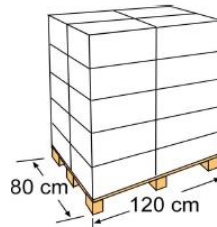

INNENHÜLLE [LINERS

Rev.: 02/02/2022

Innenhülle mit Einhängeweise-System, langlebig und dank seines Designs, einfach zu hängen.

Liner with hanging system, long-lasting and easy to hang thanks to its design

Art.-Nr.	FPR358
Beschreibung	Blaue Innenhülle für Rundbecken
Maße	Ø 350 X 132 cm
Gewicht	16,3 kg
Farbe	Blau
Stärke	40/100
Installation	Einhängeweise System

Reference	FPR358
Description	Blue liner for round pools
Measure	Ø 350 X 132 cm
Weight	16,3 kg
Colour	Blue
Thickness	40/100
Installation	Hanging system

VERPACKUNG OUTER BOX

Typ Type	Karton/ Cardboard
Anzahl Units	1
Maße Size	54 X 39 X 32 cm
Umfang Volume	0,067 m ³
Gewicht Weight	18,7 Kg

PALETTE PALLET

Typ Type	Europäisch/European
Anzahl Units	20 Stücke/Palette 20 Units/Pallet
Maße Size	120 X 80 X 165 cm
Einteilung der Palette / Pallet distribution	5 Lagen X 4 Verpackungen 5 layers X 4 boxes
Umfang Volume	1,58 m ³