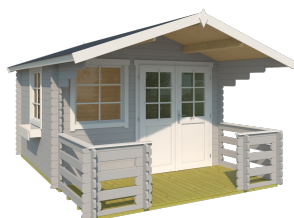

28
mm

2

7

VERPACKUNG: 1 PALETTE(N)

470 x 118 x 52 cm
843 kg

EAN 4743329220068

DIMENSIONEN

Fläche	8.67 m ²
Dachabmessungen	3.40 x 4.70 m
Rauminhalt m ³	≈ 19.02 m ³
Seitenwandhöhe	≈ 1.94 m
Firsthöhe	≈ 2.45 m
Vordach	≈ 150 cm

FENSTER & TÜR

1 x Doppeltür (SGC*)	149.4 x 185.0 cm
2 x Einzelfenster öffnet nach innen (SGC*)	88.2 x 99.0 cm

*SGC: Classic mit Einmachverglasung

DACH UND FUSSBODEN

Dachbretter	18x90 mm
Fussbodenbretter	18x90 mm
Dachfläche	16.92 m ²
Dachwinkel	≈ 19 °
Imprägnierte Unterkonstruktion	45x45 mm