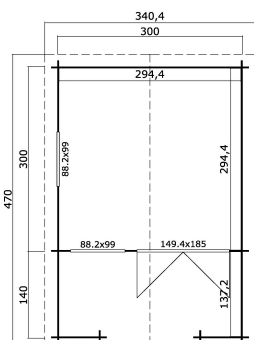

28
mm

2

7

VERPACKUNG: 1 PALETTE(N)

470 x 118 x 52 cm
843 kg

EAN 4743329220068

DIMENSIONEN

Fläche	8.67 m ²
Dachabmessungen	3.40 x 4.70 m
Rauminhalt m ³	≈ 19.02 m ³
Seitenwandhöhe	≈ 1.94 m
Firsthöhe	≈ 2.45 m
Vordach	≈ 150 cm

FENSTER & TÜR

1 x Doppeltür (SGC*)	149.4 x 185.0 cm
2 x Einzelfenster öffnet nach innen (SGC*)	88.2 x 99.0 cm

*SGC: Classic mit Einmachverglasung

DACH UND FUSSBODEN

Dachbretter	18x90 mm
Fussbodenbretter	18x90 mm
Dachfläche	16.92 m ²
Dachwinkel	≈ 19 °
Imprägnierte Unterkonstruktion	45x45 mm