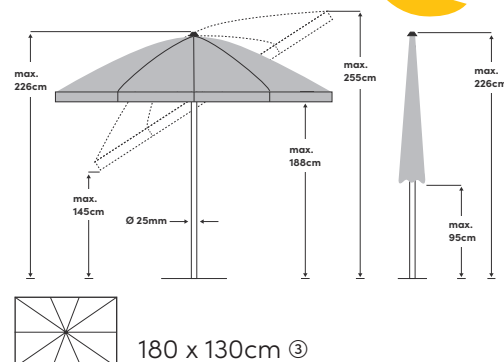

# Siesta $\varnothing$ 180cm / $\varnothing$ 200cm / 180 x 130cm

$\varnothing$  180cm ①

$\varnothing$  200cm ②

180 x 130cm ③

<b>Besondere Funktionen</b>	< 3kg, leicht zum Mitnehmen	<b>Stoff</b>	100 % Polyester 180g/m <sup>2</sup> , wasserabweisend
<b>Öffnen / Schliessen</b>	Mit Schieber	<b>Lichtechtheit</b>	6 (160 Tage)
<b>Schwenken</b>	In eine Richtung	<b>UV Schutz</b>	> 98 %
<b>Höhenverstellung</b>	① max. 79cm, ② max. 79cm, ③ max. 79cm	<b>Volant</b>	Ja
<b>Drehung</b>	360° im Sockel	<b>Windventil</b>	Nein
<b>Material Stock</b>	Aluminium	<b>Schliessbündel</b>	Im Stoff eingnäht
<b>Material Gestell</b>	Stahl	<b>Anwendung</b>	Wiese, Terrasse, Balkon
<b>Strebenanzahl</b>	8 (rund), 10 (eckig)	<b>Im Lieferumfang</b>	
<b>Stockdimension</b>	25mm	<b>Zusätzlich erhältlich</b>	Ständerkreuz, Balkonklammer
<b>Gestellfarbe</b>	Platinum pulverbeschichtet		

<b>Empfohlenes Sockelgewicht</b>	30kg ①③ / 40kg ②
<b>Verpackungsmass</b>	125.5 x 25 x 18cm ① / 125.5 x 25 x 18cm ② / 138 x 25 x 18cm ③ Verpackungsmasse für 6er Karton
<b>Gewicht pro Stück</b>	2.6kg ① / 2.9kg ② / 3.0kg ③

Grösse	Farbe	Artikel	EAN
$\varnothing$ 180cm	Kiwi 027	60200180620027	7640125032925
$\varnothing$ 180cm	Ecru 040	60200180620040	7640125032314
$\varnothing$ 180cm	Off grey 053	60200180620053	7640125032321
$\varnothing$ 180cm	Stone grey 057	60200180620057	7640125033670
$\varnothing$ 180cm	Aurora red 064	60200180620064	7640125033663
$\varnothing$ 200cm	Kiwi 027	60200200620027	7640125032932
$\varnothing$ 200cm	Ecru 040	60200200620040	7640125032352
$\varnothing$ 200cm	Off grey 053	60200200620053	7640125032369
$\varnothing$ 200cm	Stone grey 057	60200200620057	7640125033694
$\varnothing$ 200cm	Aurora red 064	60200200620064	7640125033687
180 x 130cm	Kiwi 027	60200182620027	7640125032949
180 x 130cm	Ecru 040	60200182620040	7640125032390
180 x 130cm	Off grey 053	60200182620053	7640125032406
180 x 130cm	Stone grey 057	60200182620057	7640125033717
180 x 130cm	Aurora red 064	60200182620064	7640125033700