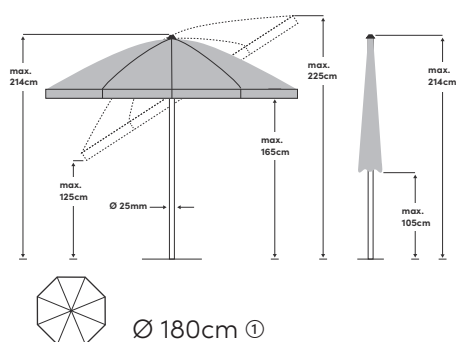

# Siesta $\varnothing$ 180cm / $\varnothing$ 200cm / 180 x 130cm

$\varnothing$  180cm ①

$\varnothing$  200cm ②

180 x 130cm ③

<b>Besondere Funktionen</b>	< 3kg, leicht zum Mitnehmen	<b>Stoff</b>	100 % Polyester 180g/m <sup>2</sup> , wasserabweisend
<b>Öffnen / Schliessen</b>	Mit Schieber	<b>Lichtechtheit</b>	6 (160 Tage)
<b>Schwenken</b>	In eine Richtung	<b>UV Schutz</b>	> 98 %
<b>Höhenverstellung</b>	① max. 79cm, ② max. 79cm, ③ max. 79cm	<b>Volant</b>	Ja
<b>Drehung</b>	360° im Sockel	<b>Windventil</b>	Nein
<b>Material Stock</b>	Aluminium	<b>Schliessbündel</b>	Im Stoff eingnäht
<b>Material Gestell</b>	Stahl	<b>Anwendung</b>	Wiese, Terrasse, Balkon
<b>Strebenanzahl</b>	8 (rund), 10 (eckig)	<b>Im Lieferumfang</b>	
<b>Stockdimension</b>	25mm	<b>Zusätzlich erhältlich</b>	Ständerkreuz, Balkonklammer
<b>Gestellfarbe</b>	Platinum pulverbeschichtet		

<b>Empfohlenes Sockelgewicht</b>	30kg ①③ / 40kg ②
<b>Verpackungsmass</b>	125.5 x 25 x 18cm ① / 125.5 x 25 x 18cm ② / 138 x 25 x 18cm ③ Verpackungsmasse für 6er Karton
<b>Gewicht pro Stück</b>	2.6kg ① / 2.9kg ② / 3.0kg ③

Grösse	Farbe	Artikel	EAN
$\varnothing$ 180cm	Kiwi 027	60200180620027	7640125032925
$\varnothing$ 180cm	Ecru 040	60200180620040	7640125032314
$\varnothing$ 180cm	Off grey 053	60200180620053	7640125032321
$\varnothing$ 180cm	Stone grey 057	60200180620057	7640125033670
$\varnothing$ 180cm	Aurora red 064	60200180620064	7640125033663
$\varnothing$ 200cm	Kiwi 027	60200200620027	7640125032932
$\varnothing$ 200cm	Ecru 040	60200200620040	7640125032352
$\varnothing$ 200cm	Off grey 053	60200200620053	7640125032369
$\varnothing$ 200cm	Stone grey 057	60200200620057	7640125033694
$\varnothing$ 200cm	Aurora red 064	60200200620064	7640125033687
180 x 130cm	Kiwi 027	60200182620027	7640125032949
180 x 130cm	Ecru 040	60200182620040	7640125032390
180 x 130cm	Off grey 053	60200182620053	7640125032406
180 x 130cm	Stone grey 057	60200182620057	7640125033717
180 x 130cm	Aurora red 064	60200182620064	7640125033700