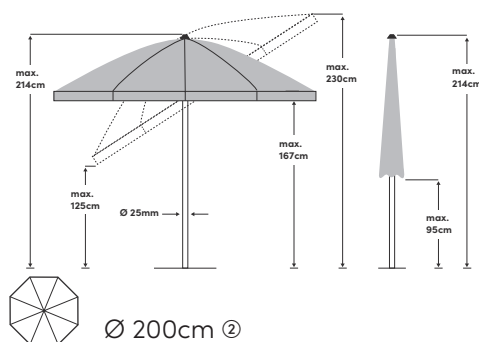

# Siesta $\varnothing$ 180cm / $\varnothing$ 200cm / 180 x 130cm

$\varnothing$  180cm ①

$\varnothing$  200cm ②

180 x 130cm ③

<b>Besondere Funktionen</b>	< 3kg, leicht zum Mitnehmen	<b>Stoff</b>	100 % Polyester 180g/m <sup>2</sup> , wasserabweisend
<b>Öffnen / Schliessen</b>	Mit Schieber	<b>Lichtechtheit</b>	6 (160 Tage)
<b>Schwenken</b>	In eine Richtung	<b>UV Schutz</b>	> 98 %
<b>Höhenverstellung</b>	① max. 79cm, ② max. 79cm, ③ max. 79cm	<b>Volant</b>	Ja
<b>Drehung</b>	360° im Sockel	<b>Windventil</b>	Nein
<b>Material Stock</b>	Aluminium	<b>Schliessbündel</b>	Im Stoff eingnäht
<b>Material Gestell</b>	Stahl	<b>Anwendung</b>	Wiese, Terrasse, Balkon
<b>Strebenanzahl</b>	8 (rund), 10 (eckig)	<b>Im Lieferumfang</b>	
<b>Stockdimension</b>	25mm	<b>Zusätzlich erhältlich</b>	Ständerkreuz, Balkonklammer
<b>Gestellfarbe</b>	Platinum pulverbeschichtet		

<b>Empfohlenes Sockelgewicht</b>	30kg ①③ / 40kg ②
<b>Verpackungsmass</b>	125.5 x 25 x 18cm ① / 125.5 x 25 x 18cm ② / 138 x 25 x 18cm ③ Verpackungsmasse für 6er Karton
<b>Gewicht pro Stück</b>	2.6kg ① / 2.9kg ② / 3.0kg ③

Grösse	Farbe	Artikel	EAN
$\varnothing$ 180cm	Kiwi 027	60200180620027	7640125032925
$\varnothing$ 180cm	Ecru 040	60200180620040	7640125032314
$\varnothing$ 180cm	Off grey 053	60200180620053	7640125032321
$\varnothing$ 180cm	Stone grey 057	60200180620057	7640125033670
$\varnothing$ 180cm	Aurora red 064	60200180620064	7640125033663
$\varnothing$ 200cm	Kiwi 027	60200200620027	7640125032932
$\varnothing$ 200cm	Ecru 040	60200200620040	7640125032352
$\varnothing$ 200cm	Off grey 053	60200200620053	7640125032369
$\varnothing$ 200cm	Stone grey 057	60200200620057	7640125033694
$\varnothing$ 200cm	Aurora red 064	60200200620064	7640125033687
180 x 130cm	Kiwi 027	60200182620027	7640125032949
180 x 130cm	Ecru 040	60200182620040	7640125032390
180 x 130cm	Off grey 053	60200182620053	7640125032406
180 x 130cm	Stone grey 057	60200182620057	7640125033717
180 x 130cm	Aurora red 064	60200182620064	7640125033700