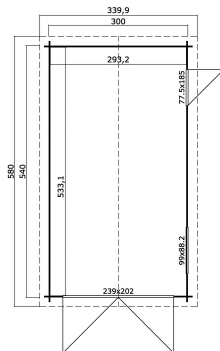

34
mm

3

9

VERPACKUNG: 1 PALETTE(N)

600 x 120 x 51 cm
1026 kg

EAN 4743329228446

DIMENSIONEN

Fläche	15.63 m ²
Dachabmessungen	3.40 x 5.80 m
Rauminhalt m ³	≈ 37.87 m ³
Seitenwandhöhe	≈ 2.11 m
Firsthöhe	≈ 2.74 m
Vordach	≈ 20 cm

FENSTER & TÜR

1 x Holztor (TC*)	239.0 x 202.0 cm
1 x Einzeltür (SGA+28*)	77.5 x 185.0 cm
1 x Einzelfenster öffnet nach innen (SGA*)	99.0 x 88.2 cm

*SGA: Aktion mit Einfachverglasung

*TC: Classic Vollholz

*SGA+28: Aktion mit Einfachverglasung und Rahmen 28mm

DACH UND FUSSBODEN

Dachbretter	15x90 mm
Dachfläche	21.46 m ²
Dachwinkel	≈ 23 °

*Optional Dacheindeckung