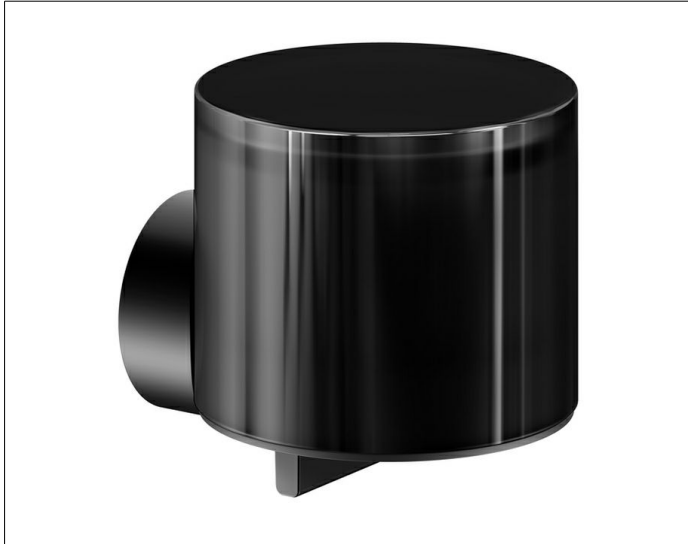

Collection Reva
1285237900 Lotionspender

PRODUKT

ZEICHNUNG

PRODUKTBESCHREIBUNG

Echtkristallglas mattiert, komplett mit Halter und Pumpe,
für Flüssigseife
Füllmenge: ca. 150 ml
Dosiermenge: ca. 0,5 ml/Hub

OBERFLÄCHE

schwarz matt