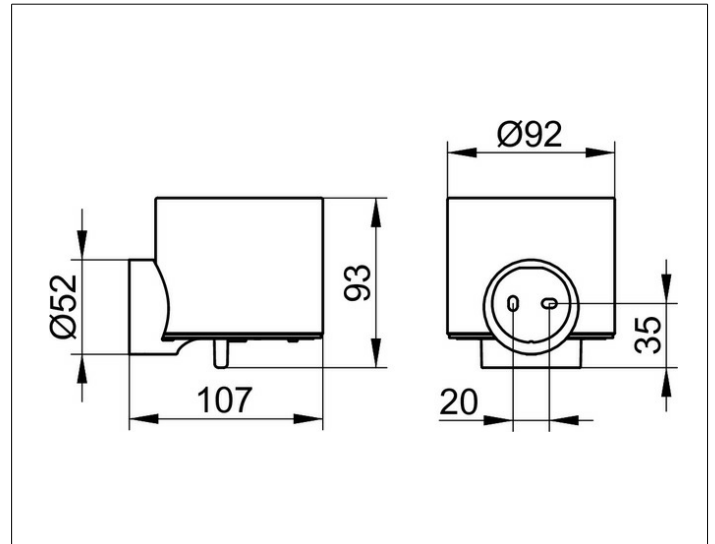

Collection Reva
1285237900 Lotionspender

PRODUKT

ZEICHNUNG

PRODUKTBESCHREIBUNG

Echtkristallglas mattiert, komplett mit Halter und Pumpe,
für Flüssigseife
Füllmenge: ca. 150 ml
Dosiermenge: ca. 0,5 ml/Hub

OBERFLÄCHE