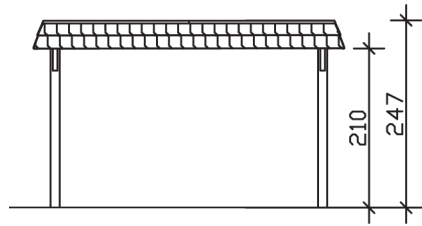

WENDLAND

Flachdach-Carport

Carport
WENDLAND
 409 x 628 cm

Gestaltungsbeispiel

- Massive Konstruktion aus hochwertigem Leimholz (BSH-Fichte)
- Farblich behandelt in eiche hell
- Dachschalung mit EPDM-Folie
- Pfosten 12 x 12 cm

CARPORT WENDLAND 409 x 628 cm

Datenblatt / Baubeschreibung

Material	Leimholz, Fichte
Farbbehandlung	Lasiert in Eiche hell
Pfostenstärke	12 x 12 cm
Aufstellbreite	409 cm
Aufstelltiefe	628 cm
Grundfläche	25,69 m ²
Umbauter Raum	61,90 m ³
Breite Sockelmaß	365 cm
Tiefe Sockelmaß	496 cm
Durchfahrtshöhe vorne	210 cm
Durchfahrtshöhe hinten	198 cm
Durchfahrtsbreite	341 cm
Firsthöhe	247 cm
Traufenhöhe	235 cm
Schneelast	1,25 kN/m ²
Windstaudruck q	0,95 kN/m ²
Dachform	Flachdach
Dachfläche	21,79 m ²
Dachneigung	1,2 °
Dacheindeckung	Dachschalung mit EPDM-Folie

Dachstärke	20 mm
Wasserablauf	nach hinten
Pfostenabstand Tiefe	230 cm
Pfostenanzahl	6
Oberfläche Holz	113,41 m ²
Im Lieferumfang enthalten	H-Pfostenanker zum Einbetonieren, Montagematerial, Aufbauanleitung
Anzahl Packstücke	2
Verpackungsgewicht gesamt	849 kg
Verpackungsmaße	Paket 1: 120 cm x 380 cm x 65 cm 785,0 kg Paket 2: 50 cm x 50 cm x 40 cm 64,0 kg
Artikelnummer	244256-01-35
EAN-Nummer	4018211025374
Garantie	5 Jahre gemäß unseren Garantiebedingungen

WENDLAND
409 x 628 cm

Ansicht
vorne

Schnitt

Grundriss

WENDLAND

409 x 628 cm

Schnitte und Ansichten Maßstab 1:100