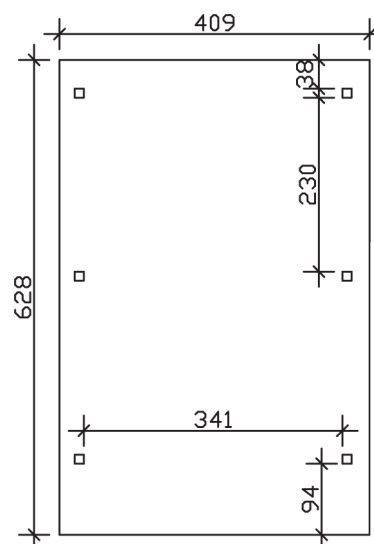

WENDLAND

Flachdach-Carport

Carport
WENDLAND
 409 x 628 cm

Gestaltungsbeispiel

- Massive Konstruktion aus hochwertigem Leimholz (BSH-Fichte)
- Farblich behandelt in eiche hell
- Dachschalung mit EPDM-Folie
- Pfosten 12 x 12 cm

CARPORT WENDLAND 409 x 628 cm

Datenblatt / Baubeschreibung

Material	Leimholz, Fichte
Farbbehandlung	Lasiert in Eiche hell
Pfostenstärke	12 x 12 cm
Aufstellbreite	409 cm
Aufstelltiefe	628 cm
Grundfläche	25,69 m ²
Umbauter Raum	61,90 m ³
Breite Sockelmaß	365 cm
Tiefe Sockelmaß	496 cm
Durchfahrtshöhe vorne	210 cm
Durchfahrtshöhe hinten	198 cm
Durchfahrtsbreite	341 cm
Firsthöhe	247 cm
Traufenhöhe	235 cm
Schneelast	1,25 kN/m ²
Windstaudruck q	0,95 kN/m ²
Dachform	Flachdach
Dachfläche	21,79 m ²
Dachneigung	1,2 °
Dacheindeckung	Dachschalung mit EPDM-Folie

Dachstärke	20 mm
Wasserablauf	nach hinten
Pfostenabstand Tiefe	230 cm
Pfostenanzahl	6
Oberfläche Holz	113,41 m ²
Im Lieferumfang enthalten	H-Pfostenanker zum Einbetonieren, Montagematerial, Aufbauanleitung
Anzahl Packstücke	2
Verpackungsgewicht gesamt	849 kg
Verpackungsmaße	Paket 1: 120 cm x 380 cm x 65 cm 785,0 kg Paket 2: 50 cm x 50 cm x 40 cm 64,0 kg
Artikelnummer	244256-01-35
EAN-Nummer	4018211025374
Garantie	5 Jahre gemäß unseren Garantiebedingungen

WENDLAND
409 x 628 cm

Ansicht
vorne

Schnitt

Grundriss

WENDLAND

409 x 628 cm

Schnitte und Ansichten Maßstab 1:100