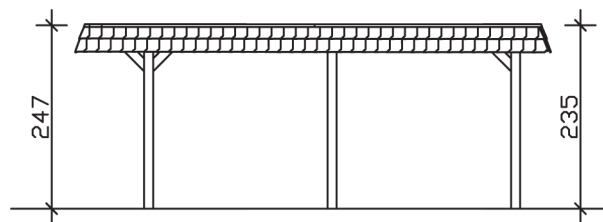

WENDLAND

Flachdach-Carport

Carport
WENDLAND
 409 x 628 cm

Gestaltungsbeispiel

- Massive Konstruktion aus hochwertigem Leimholz (BSH-Fichte)
- Farblich behandelt in eiche hell
- Dachschalung mit EPDM-Folie
- Pfosten 12 x 12 cm

CARPORT WENDLAND 409 x 628 cm

Datenblatt / Baubeschreibung

Material	Leimholz, Fichte
Farbbehandlung	Lasiert in Eiche hell
Pfostenstärke	12 x 12 cm
Aufstellbreite	409 cm
Aufstelltiefe	628 cm
Grundfläche	25,69 m ²
Umbauter Raum	61,90 m ³
Breite Sockelmaß	365 cm
Tiefe Sockelmaß	496 cm
Durchfahrtshöhe vorne	210 cm
Durchfahrtshöhe hinten	198 cm
Durchfahrtsbreite	341 cm
Firsthöhe	247 cm
Traufenhöhe	235 cm
Schneelast	1,25 kN/m ²
Windstaudruck q	0,95 kN/m ²
Dachform	Flachdach
Dachfläche	21,79 m ²
Dachneigung	1,2 °
Dacheindeckung	Dachschalung mit EPDM-Folie

Dachstärke	20 mm
Wasserablauf	nach hinten
Pfostenabstand Tiefe	230 cm
Pfostenanzahl	6
Oberfläche Holz	113,41 m ²
Im Lieferumfang enthalten	H-Pfostenanker zum Einbetonieren, Montagematerial, Aufbauanleitung
Anzahl Packstücke	2
Verpackungsgewicht gesamt	849 kg
Verpackungsmaße	Paket 1: 120 cm x 380 cm x 65 cm 785,0 kg Paket 2: 50 cm x 50 cm x 40 cm 64,0 kg
Artikelnummer	244256-01-35
EAN-Nummer	4018211025374
Garantie	5 Jahre gemäß unseren Garantiebedingungen

WENDLAND
409 x 628 cm

Ansicht
vorne

Schnitt

Grundriss

WENDLAND

409 x 628 cm

Schnitte und Ansichten Maßstab 1:100