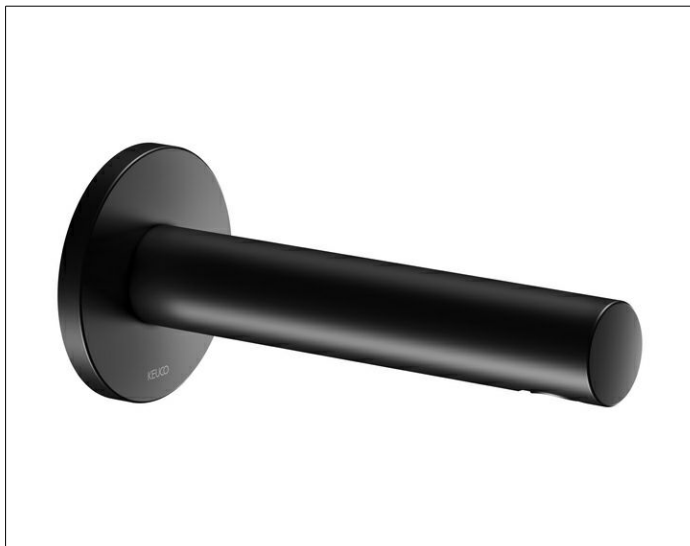

IXMO

59545370101 Wanneneinlauf DN 15

**PRODUKT**

**ZEICHNUNG**

**OBERFLÄCHE**

schwarz matt

**ABMESSUNG**

Ausladung 202 mm

**AUSSCHREIBUNGSTEXT**

KEUCO IXMO Wanneneinlauf DN 15, 59545370101, Wanneneinlauf DN 15 in Oberfläche Schwarz-Matt in zeitloser Formensprache, passend für alle Unterputz-Armaturen, runde Rosette mit 90 mm Durchmesser, Gesamtausladung 202 mm, Wasseraustritt bei 180 mm, Wasseranschluss G 1/2 Zoll, Durchmesser 35 mm, empfohlene Funktionseinheit: 59547000170 in Kombination mit Montageschiene 5957000001-3