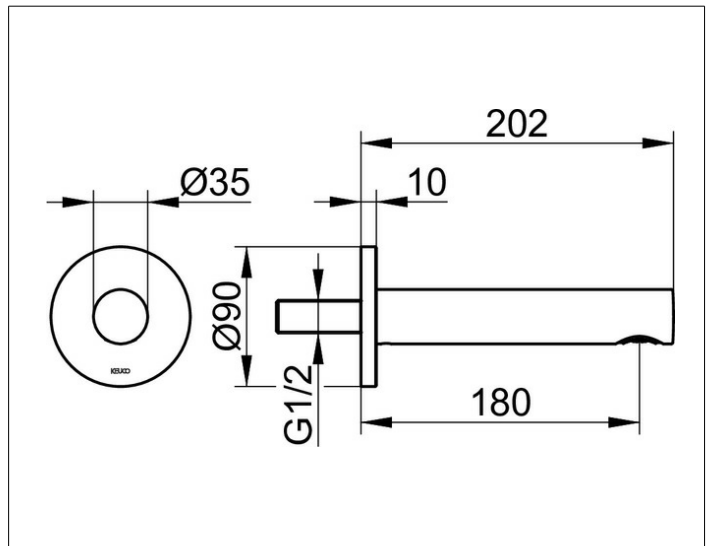

IXMO

59545370101 Wanneneinlauf DN 15

**PRODUKT**

**ZEICHNUNG**

**OBERFLÄCHE**

schwarz matt

**ABMESSUNG**

Ausladung 202 mm

**AUSSCHREIBUNGSTEXT**

KEUCO IXMO Wanneneinlauf DN 15, 59545370101, Wanneneinlauf DN 15 in Oberfläche Schwarz-Matt in zeitloser Formensprache, passend für alle Unterputz-Armaturen, runde Rosette mit 90 mm Durchmesser, Gesamtausladung 202 mm, Wasseraustritt bei 180 mm, Wasseranschluss G 1/2 Zoll, Durchmesser 35 mm, empfohlene Funktionseinheit: 59547000170 in Kombination mit Montageschiene 5957000001-3