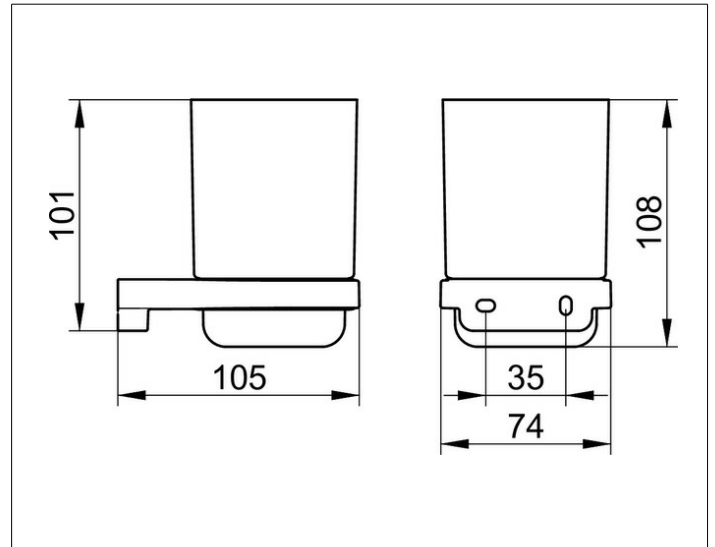

Collection Moll  
12750019000 Glashalter

**PRODUKT**

**ZEICHNUNG**

**PRODUKTBESCHREIBUNG**

komplett mit Echkristall-Glas

**OBERFLÄCHE**

verchromt

**AUSSCHREIBUNGSTEXT**

KEUCO COLLECTION MOLL Glashalter 12750019000  
 Glashalter in ästhetischem Design,  
 Hochglanzverchromter Halter mit leicht gerundeten Kanten  
 komplett mit Echkristall-Glas, leicht zu reinigen  
 Breite 74 mm, Höhe 108 mm, Ausladung 105 mm  
 Der Glashalter wird verdeckt angebracht  
 Lieferung inkl. korrosionsfreiem Befestigungsmaterial