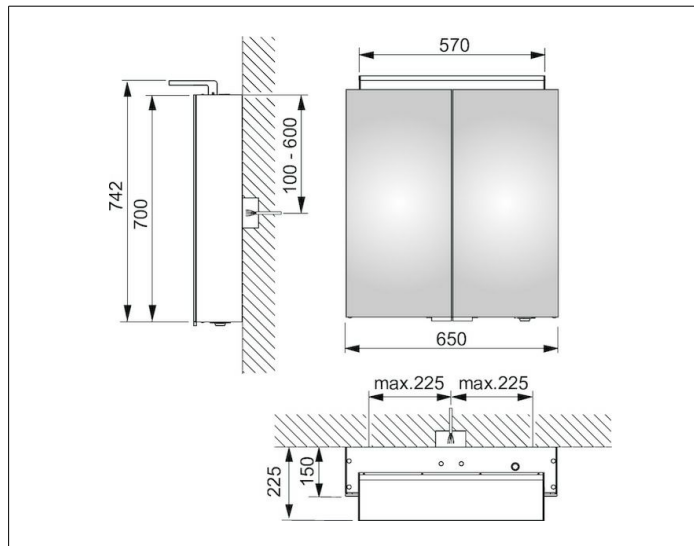

**Royal L1**

**13602171301 Spiegelschrank**

**PRODUKT**

**ZEICHNUNG**

**PRODUKTBESCHREIBUNG**

2 Drehtüren aus Kristall-Doppelspiegel,  
Seitenverspiegelung

Bedienung:

außenliegender Drehdimmer mit den Funktionen:

Lichtfarbe 3000 Kelvin (warmweiß),

LED 24 Watt (Lebensdauer > 30.000 Std.)

stufenlos dimmbar

EEK: C , 24 kWh/1000h

**AUSSTATTUNG**

- 2 innenliegende Steckdosen
- 2 x 3 höhenverstellbare Glasablagen

**OBERFLÄCHE**

silber-gebeizt-eloxiert

**ABMESSUNG**

650 x 742 x 150 mm