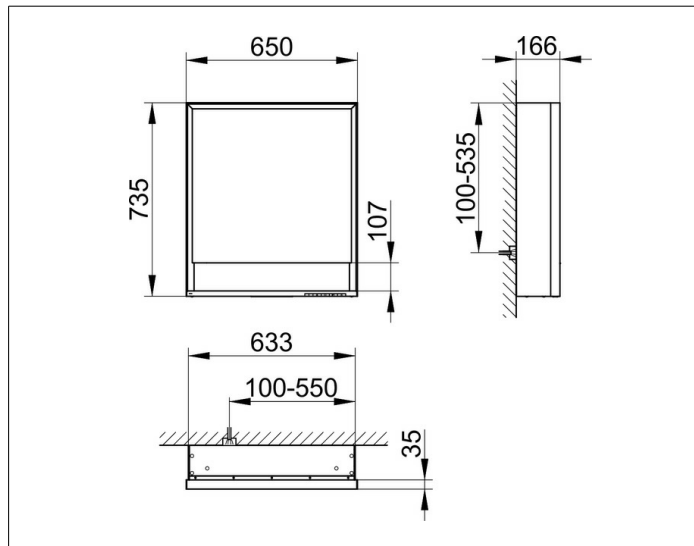

**Royal Lumos**

14301171201 Spiegelschrank

**PRODUKT**

**ZEICHNUNG**

**PRODUKTBESCHREIBUNG**

für die Wandvorbau-Montage  
 stufenlos einstellbare Lichtfarbe von 2700 Kelvin (warmweiß)  
 bis 6500 Kelvin (Tageslicht),  
 1 Drehtür aus Kristall-Doppelspiegel,  
 Korpus in Aluminium silber-gebeizt-eloxiert,  
 Rückwandverspiegelung und Seitenverspiegelung  
 Bedienung:  
 Tastenfelder mit kapazitiver Touch-Sensorik,  
 integrierte Nebenstellenfunktion für z. B. Raumschalter  
 Beleuchtung:  
 Rahmenbeleuchtung und Waschtisch-/Fachbeleuchtung,  
 separat stufenlos dimmbar und ein-/ausschaltbar  
 LED 54 Watt (Lebensdauer > 30.000 Std.)  
 EEK: C , 54 kWh/1000h

**AUSSTATTUNG**

- 1 Steckdose
- 2 höhenverstellbare Glasablagen
- offenes Ablagefach über die ganze Breite
- Tür-Anschlagdämpfer

**OBERFLÄCHE**

silber-gebeizt-eloxiert/Anschlag links

**ABMESSUNG**

650 x 735 x 165 mm