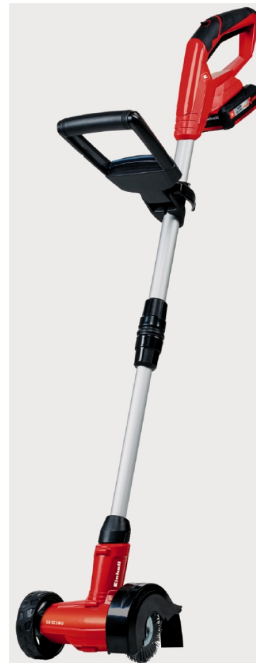

Einhell

EXPERT Plus

POWER X CHANGE

GE-CC 18 Li Kit

Akku-Fugenreiniger

Art.-Nr.: 3424051

Ident.-Nr.: 11016

EAN-Code: 4006825618396

Der Einhell Akku-Fugenreiniger GE-CC 18 Li Kit ist ein praktisches Gerät der Power X-Change-Familie zur optischen Aufwertung des Gartens und der Verlängerung der Lebensdauer des Belages. Die Bürsten sind austauschbar, eine Nylonbürste und eine Stahlbürste sind im Lieferumfang enthalten. Durch den stufenlos teleskopierbaren Führungsholm kann im Stehen gearbeitet werden. Der stufenlos verstellbare zweite Handgriff und das Führungsrad unterstützen die einfache Handhabung. Der Softgrip sorgt für ein angenehmes Arbeitsgefühl. Der im Lieferumfang enthaltene Power X-Change System-Akku mit LED-Füllstandsanzeige kann bei allen Power X-Change-Modellen und das enthaltene Schnellladegerät bei allen System-Akkus verwendet werden.

Ausstattung

- System Akku - Power X-Change Battery
- Akku-Füllstandsanzeige mit 3 LEDs
- Akkus für weitere Power X-Change Geräte verwendbar
- Inklusive System-Schnellladegerät
- 2-Punkt-Sicherheitsschalter
- Stufenlos verstellbarer zweiter Handgriff
- Stufenlos teleskopierbarer Führungsholm
- Wechselbare Bürsten (je 1x Nylon und 1x Stahl im Lieferumfang)
- Führungsrad
- Softgrip

Als Sonderzubehör erhältlich

Ersatzbuerste Stahl BG-EG 1410
Fugenreiniger-Zubehör
Art.-Nr.: 3424100
EAN-Code: 4006825569919
Einhell Grey

Ersatzbuerste Nylon BG-EG 1410
Fugenreiniger-Zubehör
Art.-Nr.: 3424110
EAN-Code: 4006825569926
Einhell Grey