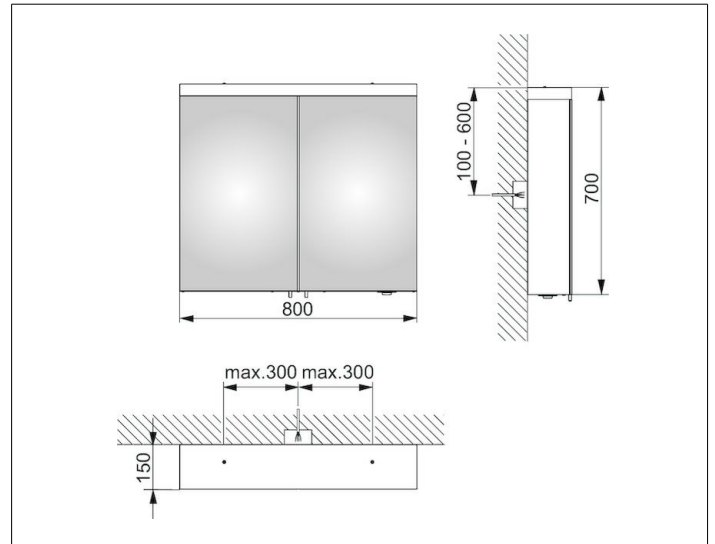

**Royal Reflex.2**

24203171311 Spiegelschrank

**PRODUKT**

**ZEICHNUNG**

**PRODUKTBESCHREIBUNG**

2 Drehtüren aus Kristall-Doppelspiegel,  
Seitenverspiegelung

Bedienung:

außenliegender Drehdimmer mit den Funktionen:

stufenlos dimmbar

EEK: C , 25 kWh/1000h

**AUSSTATTUNG**

- 2 innenliegende Steckdosen
- 3 höhenverstellbare Glasablagen
- Tür-Anschlagdämpfer

**OBERFLÄCHE**

silber-gebeizt-eloxiert

**ABMESSUNG**

800 x 700 x 150 mm