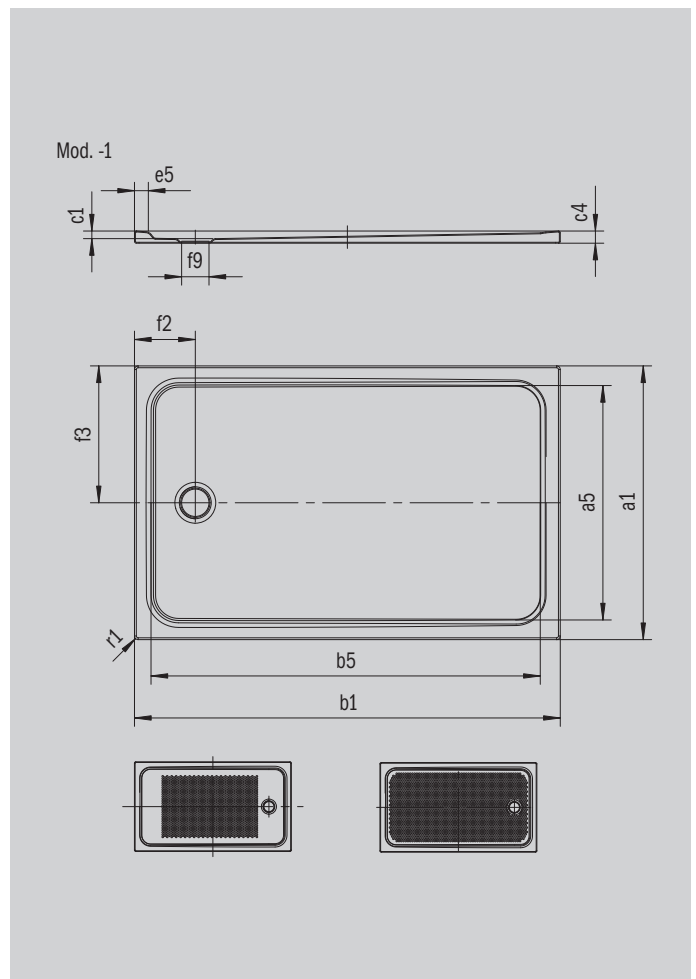

# CAYONOPLAN

- bodenebene Dusche
- klassisches Design mit umlaufender Prägung
- Perfect Match zur CAYONO Modellfamilie
- großzügige Standfläche durch seitlichen Ablauf
- aus KALDEWEI Stahl-Emaillie

Abbildung ähnlich

Modell 2255	KA 90 waagrecht	KA 90 flach	KA 90 senkrecht
Gesamt-Aufbauhöhe	98	78	49
Bauhöhe	80	60	80

ANTISLIP  
SECURE<sup>+</sup>

Modell		2255
Äußere Länge	$a_1$	750 mm
Innere Länge	$a_5$	640 mm
Äußere Breite	$b_1$	1000 mm
Innere Breite	$b_5$	890 mm
Tiefe Innen	$c_1$	18 mm
Randhöhe	$c_4$	32 mm
Randbreite	$e_5$	50 mm
Durchmesser Ablaufloch	$f_9$	Ø 90 mm
Abstand Wannenrand bis Mitte Ablaufloch	$f_2, f_3$	200; 375 mm
Äußerer Radius	$r_1$	12 mm
Nettogewicht		20 kg
Antislip		375 x 535 mm
Vollantislip		575 x 835 mm
ANTISLIP SECURE PLUS		Vollflächig