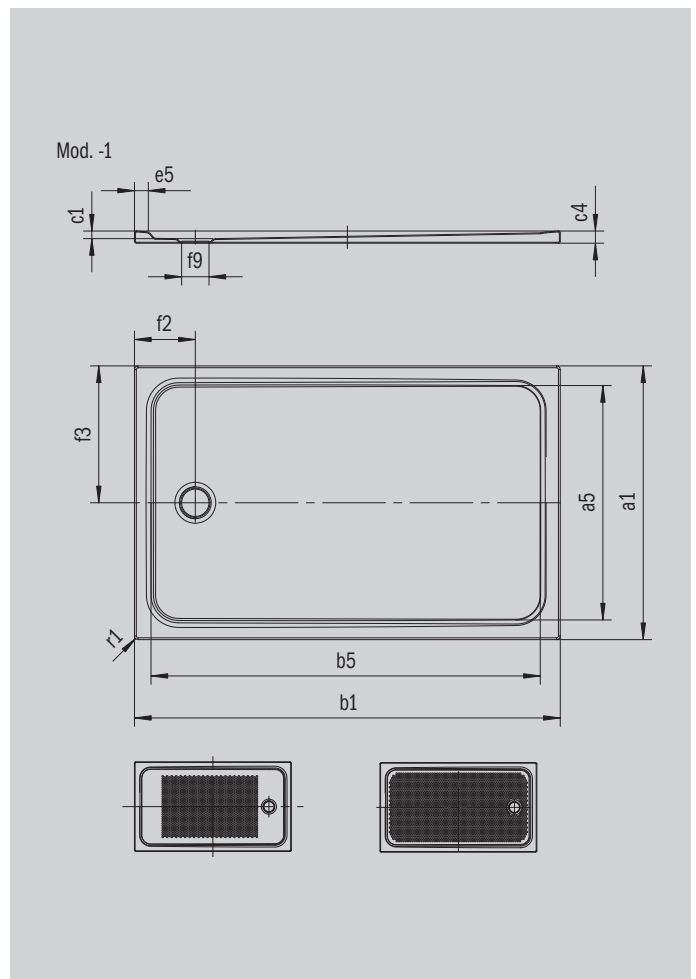

CAYONOPLAN

- bodenebene Dusche
- klassisches Design mit umlaufender Prägung
- Perfect Match zur CAYONO Modellfamilie
- großzügige Standfläche durch seitlichen Ablauf
- aus KALDEWEI Stahl-Emaillie

Abbildung ähnlich

Modell 2263	KA 90 waagrecht	KA 90 flach	KA 90 senkrecht
Gesamt-Aufbauhöhe	98	78	37
Bauhöhe	80	60	80

ANTISLIP
SECURE⁺

Modell		2263
Äußere Länge	a_1	900 mm
Innere Länge	a_5	790 mm
Äußere Breite	b_1	1200 mm
Innere Breite	b_5	1090 mm
Tiefe Innen	c_1	18 mm
Randhöhe	c_4	32 mm
Höhe mit Wannenträger extraflach	c_{16}	37 mm
Randbreite	e_5	50 mm
Durchmesser Ablaufloch	f_9	Ø 90 mm
Abstand Wannrand bis Mitte Ablaufloch	f_2, f_3	200; 450 mm
Äußerer Radius	r_1	12 mm
Nettogewicht		28 kg
Antislip		375 x 535 mm
Vollantislip		695 x 1035 mm
ANTISLIP SECURE PLUS		Vollflächig