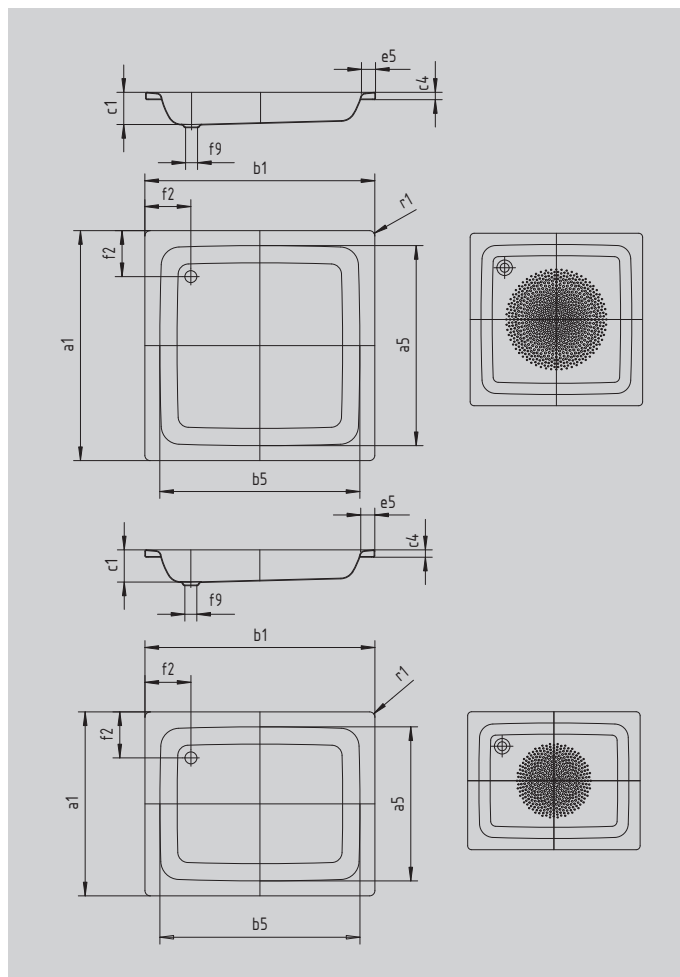

SANIDUSCH

- ein Klassiker unter den Duschflächen
- modernes, klares Design
- in rechteckiger oder quadratischer Ausführung erhältlich
- aus KALDEWEI Stahl-Emaile

Abbildung ähnlich

Modell		495
Äußere Länge	a_1	800 mm
Innere Länge	a_5	670 mm
Äußere Breite	b_1	800 mm
Innere Breite	b_5	670 mm
Tiefe Innen	c_1	250 mm
Randhöhe	c_4	32 mm
Randbreite	e_5	65 mm
Abstand Oberkante bis Mitte Überlaufloch	f_1	75 mm
Abstand Wannrand bis Mitte Ablaufloch	f_2	220 mm
Abstand Mitte Ab- bis Mitte Überlaufloch	f_7	125 mm
Durchmesser Überlaufloch	f_8	Ø 52 mm
Durchmesser Ablaufloch	f_9	Ø 52 mm
Äußerer Radius	r_1	12 mm
Nettogewicht		25 kg
Antislip Durchmesser		Ø 289 mm