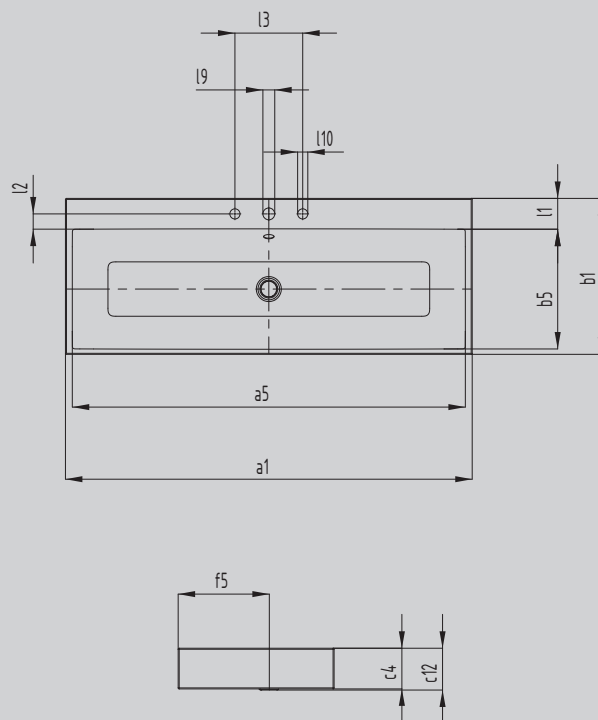

PURO AUFSATZWASCHTISCH (RANDHÖHE 120MM)

- eleganter Rechteckwaschtisch in klassisch puristischem Design
- reduzierte präzise Ränder
- großzügig dimensionierter Innenraum
- klare und zeitlose Form - verewigt in langlebigem KALDEWEI Stahl-Emaille
- passend zur PURO Wannenserie
- designed by Anke Salomon

Abbildung ähnlich

Modell			3158
Äußere Länge	a_1		900 mm
Innere Länge	a_5		860 mm
Äußere Breite	b_1		460 mm
Innere Breite	b_5		354 mm
Randhöhe	c_4		120 mm
Abstand Spiegelfläche bis Unterkante Ablaufprägung	c_{12}		125 mm
Abstand Außenkante bis Mitte Ablaufloch	f_5		268 mm
Tiefe Hahnlochbank	l_1		91 mm
Abstand Hahnlöcher zu Rand	l_2		45 mm
Abstand äußere Hahnlöcher (bei 3er Hahnlochbohrung)	l_3		200 mm
Durchmesser Hahnlochmitte	l_9		Ø 35 mm
Durchmesser Hahnloch außen (nur bei 3 Hahnlöchern)	l_{10}		Ø 30 mm
Nettogewicht			17 kg